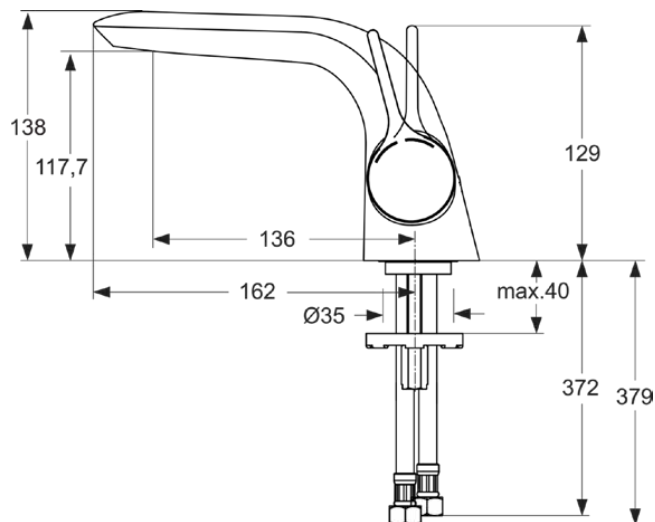

MELANGE

A4287AA

MELANGE | Waschtischarmatur 93x136x138 mm in chrom, ohne Ablaufgarnitur | EasyFix, Verdeckter Strahlregler, EPD, SmartShine Oberfläche

Bild & Zeichnung

Allgemeine Informationen

Produktart	Waschtischarmatur
Marke	Ideal Standard
Kollektion	MELANGE
Farbcode	AA
Farbbeschreibung	Chrom
Oberflächenveredelung	glänzend
Maximale Höhe (mm)	138
Maximale Breite (mm)	93
Ausladung (mm)	201
Befestigungsart	EasyFix
EAN Code	4015413306607
Mit Environmental Product Declaration	Ja
Nettogewicht (kg)	1.84

Normen	DIN EN 248 DIN 4109-1 DIN EN 817
ABPZ-Testreport	P-IX 18837/IO

Produktspezifikationen

Mit Gebäudeleittechnikanschluss	Nein
Mit Griff(en)	Ja
Anzahl der Griffe	1
Griffposition	Seitlich
Griffart	Betätigungshebel
Griff-Anwendung	Volumen & Temperaturkontrolle
Material des Griffs	Metall
Anzahl der Hähnlöcher	1
Mit herausziehbarer Spülbrause	Nein
Mit Auslass	Ja
Auslaufart	Starr
Strahlreglerart	Luftsprudler
Einstellbar Strahlregler	Nein
Sichtbarkeit des Strahlreglers	Verdeckt
Strahlregler ist Vandalismus geschützt	Nein

Ideal Standard

Material des Auslaufs	Gussauslauf
Niederdruckmodell	Nein
Mit Rosette(n)	Nein
DVGW-Eigensicher	Nein
Material des Armaturenkörpers	Messing
Oberflächenschutz	chromium-plated
Smartshine	Ja
Mit Ablaufgarnitur	Nein
Easy-Fix Technologie	Ja
Betriebs-Mindestdruck (kPa)	50
BlueStart Technologie	Nein
Cool Body Technologie	Nein
Mit Durchflussbegrenzer	Nein
PVD Technologie	Nein
IdealPure Technologie	Nein
IdealPlus Technologie	Nein
Maximaler Durchfluss bei 3 bar (l/min)	12
	Einhebelmischerkartusche
Wasseraktivierung	Heben
Kartuschenbefestigung	Gewinding
Nennweite des Ventils	35