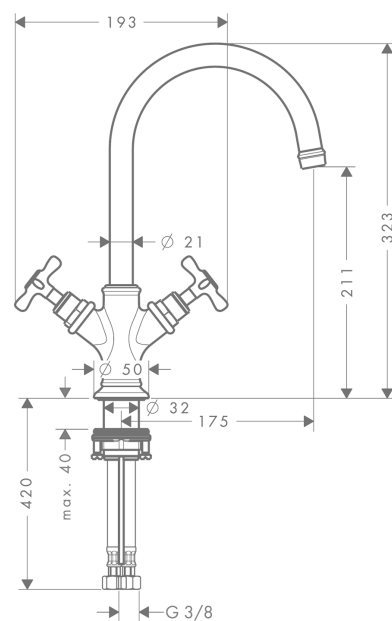

**AXOR Montreux**  
**2-Griff Waschtischarmatur 210 mit Kreuzgriffen und Zugstangen-Ablaufgarnitur**  
Oberfläche: **Brushed Gold Optic** Artikelnummer: **16502250**

## Merkmale

- besteht aus: 2-Griff Waschtischarmatur, Ablaufgarnitur
- ComfortZone 210
- Ausladung: 175 mm
- Auslaufhöhe: 211 mm
- Griffvariante: Kreuzgriff
- Schwenkbereich 120°
- Strahlart: Laminarstrahl
- maximale Durchflussmenge bei 3 bar: 5 l/min
- Keramikventile heiß/kalt 90°
- für Durchlauferhitzer geeignet
- Zugstangen-Ablaufgarnitur G 1¼
- Anschlussart: G ¾ Anschlussschläuche
- Anschlussgröße: DN15
- EU-Taxonomie: max. 6 l/min - wesentlicher Beitrag (SC) möglich
- P-IX 18198/IO

## Produktabbildung

## Maßzeichnung

**AXOR Montreux**  
**2-Griff Waschtischarmatur 210 mit Kreuzgriffen und Zugstangen-Ablaufgarnitur**  
Oberfläche: **Brushed Gold Optic** Artikelnummer: **16502250**