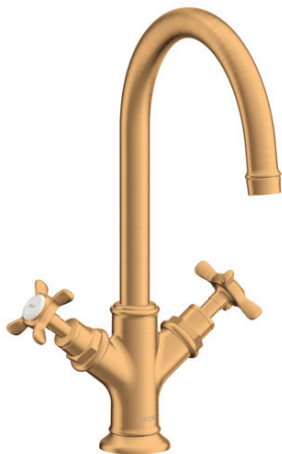

**AXOR Montreux**  
**2-Griff Waschtischarmatur 210 mit Kreuzgriffen und Zugstangen-Ablaufgarnitur**  
Oberfläche: **Brushed Gold Optic** Artikelnummer: **16502250**

## Merkmale

- besteht aus: 2-Griff Waschtischarmatur, Ablaufgarnitur
- ComfortZone 210
- Ausladung: 175 mm
- Auslaufhöhe: 211 mm
- Griffvariante: Kreuzgriff
- Schwenkbereich 120°
- Strahlart: Laminarstrahl
- maximale Durchflussmenge bei 3 bar: 5 l/min
- Keramikventile heiß/kalt 90°
- für Durchlauferhitzer geeignet
- Zugstangen-Ablaufgarnitur G 1¼
- Anschlussart: G ¾ Anschlussschläuche
- Anschlussgröße: DN15
- EU-Taxonomie: max. 6 l/min - wesentlicher Beitrag (SC) möglich
- P-IX 18198/IO

## Maßzeichnung

**AXOR Montreux**  
**2-Griff Waschtischarmatur 210 mit Kreuzgriffen und Zugstangen-Ablaufgarnitur**  
Oberfläche: **Brushed Gold Optic** Artikelnummer: **16502250**