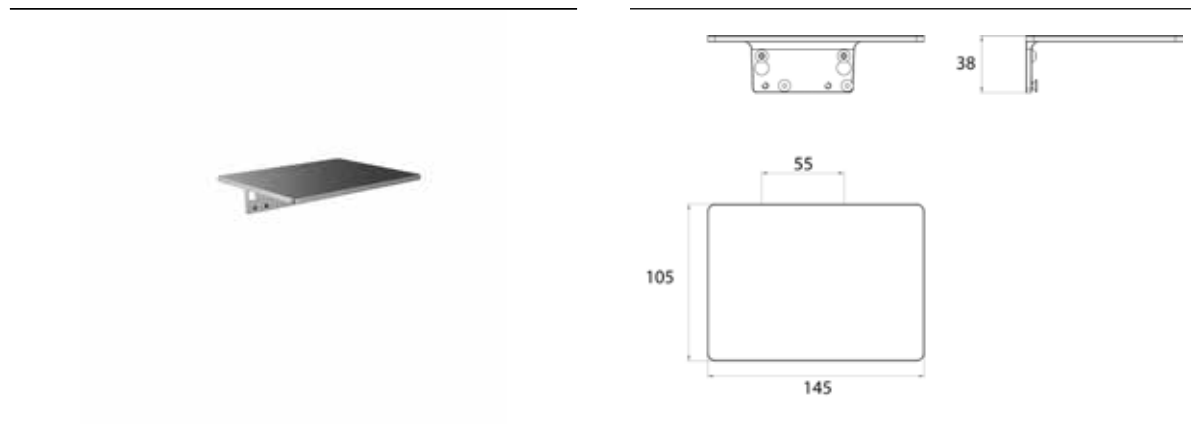

PRODUKTINFORMATION

Ablage für Papierhalter, passend zu Trend 0200 001 04 , Art 1600 001 01 und Flow 2700 001 00 chrom

Art.-Nr.0200 001 05