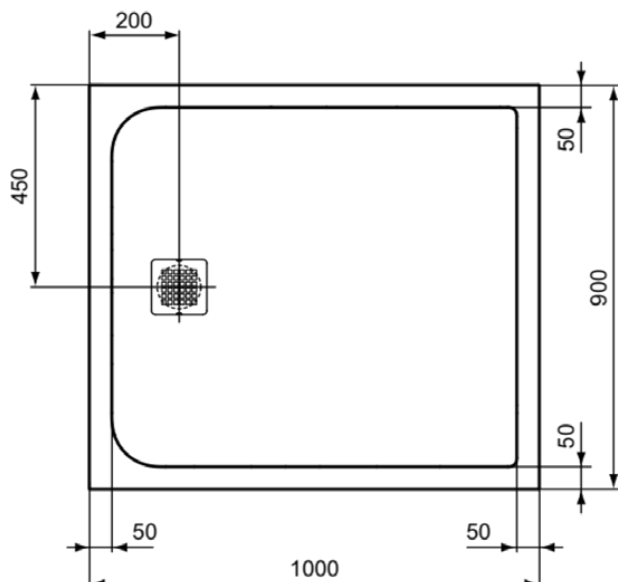

ULTRA FLAT S

K8220DD

ULTRA FLAT S | Rechteck-Brausewanne 1000x900x30 mm in kundenspezifisch, ohne Ablaufgarnitur | Antibakteriell, Rutschhemmende Oberfläche, Barrierefrei, gemäß DIN 18040, Zuschneidbar, Easy repair, 30 mm Höhe

Bild & Zeichnung

Allgemeine Informationen

Produktart	Rechteck-Brausewanne
Marke	Ideal Standard
Kollektion	ULTRA FLAT S
Farbcode	DD
Farbbeschreibung	Kundenspezifisch
Oberflächenveredelung	Kundenspezifisch
Maximale Höhe (mm)	30
Maximale Breite (mm)	1000
Ausladung (mm)	900
EAN Code	4015413072847
Nettogewicht (kg)	29.20

Funktionen

Antibakteriell

Rutschhemmende Oberfläche

Barrierefrei, gemäß DIN 18040

Zuschneidbar

Easy repair

30 mm Höhe

Downloads