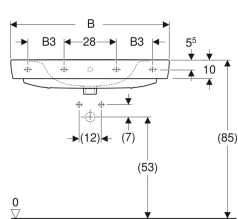

Geberit Renova Plan Aufsatzwaschtisch

Beispielbild

Verwendungszwecke

- Zur Montage auf Arbeitsplatten

Eigenschaften

- Wandanschluss

- Rückseite unglasiert
- Unter- und Rückseite geschliffen

Technische Daten

Werkstoff

Sanitärkeramik

Art.-Nr.	Farbe / Oberfläche	Hahnloch	Überlauf	B	B1	B3	H	T	T1	T2	Befestigungspunkte	VE1
501.721.00.8	weiß / KeraTect	mittig	sichtbar	60 cm	30 cm	18.5	48 cm	48 cm	21 cm	14.5 cm	2	1 St.