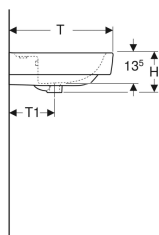

Geberit Renova Plan Aufsatzwaschtisch

Beispielbild

Verwendungszwecke

- Zur Montage auf Arbeitsplatten

Eigenschaften

- Wandanschluss

- Rückseite unglasiert
- Unter- und Rückseite geschliffen

Technische Daten

Werkstoff

Sanitärkeramik

Art.-Nr.	Farbe / Oberfläche	Hahnloch	Überlauf	B	B1	B3	H	T	T1	T2	Befestigungspunkte	VE1
501.721.00.8	weiß / KeraTect	mittig	sichtbar	60 cm	30 cm	18.5	48 cm	48 cm	21 cm	14.5 cm	2	1 St.