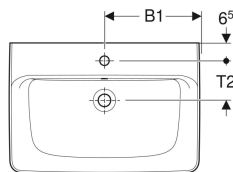

Geberit Renova Plan Aufsatzwaschtisch

Beispielbild

Verwendungszwecke

- Zur Montage auf Arbeitsplatten

Eigenschaften

- Wandanschluss

- Rückseite unglasiert
- Unter- und Rückseite geschliffen

Technische Daten

Werkstoff

Sanitärkeramik

Art.-Nr.	Farbe / Oberfläche	Hahnloch	Überlauf	B	B1	B3	H	T	T1	T2	Befestigungspunkte	VE1
501.721.00.8	weiß / KeraTect	mittig	sichtbar	60 cm	30 cm	18.5	48 cm	48 cm	21 cm	14.5 cm	2	1 St.