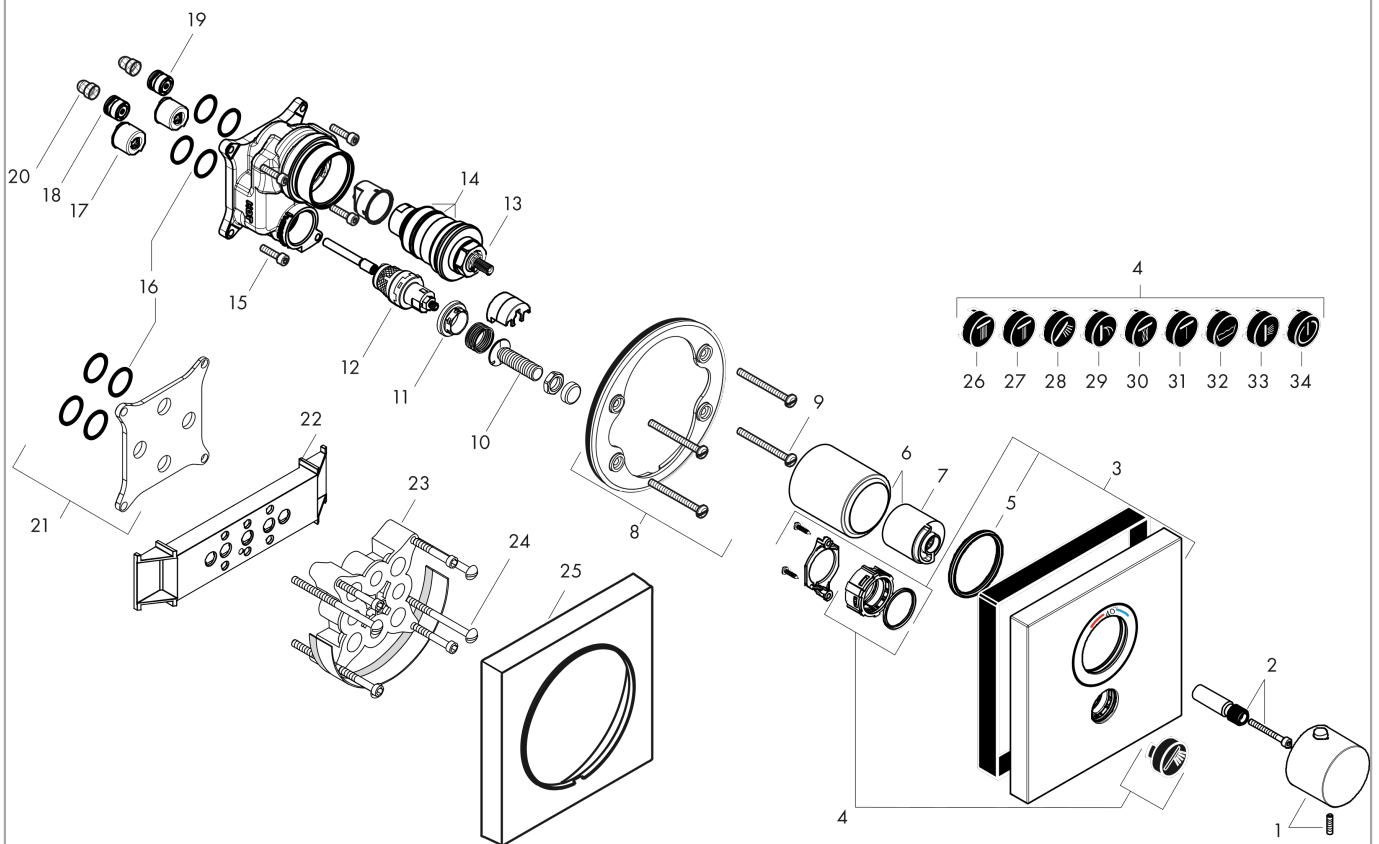

AXOR ShowerSelect

Thermostat HighFlow Unterputz eckig für 1 Verbraucher und einen zusätzlichen Abgang

Oberfläche: **Brushed Black Chrome** Artikelnummer: **36716340**

Explosionszeichnung

Baujahr: >10/16

AXOR ShowerSelect

Thermostat HighFlow Unterputz eckig für 1 Verbraucher und einen zusätzlichen Abgang

Oberfläche: **Brushed Black Chrome** Artikelnummer: **36716340**

Ersatzteilliste

Baujahr: >10/16

Pos.	Beschreibung	Artikelnummer	Preis	VE
1	Thermostatgriff	92534340	132.95 CHF	1
2	Griffadapter	98701000	8.65 CHF	1
3	Rosette 170 / 170 mm	92661340	314.60 CHF	1
4	Symbole-Set	92544610	128.65 CHF	1
5	O-Ring 48x4	98414000	8.65 CHF	1
6	Hülse	98679340	109.20 CHF	1
7	Rosettenträger	98793000	36.95 CHF	1
8	Trägerschraubenset	96454000	8.65 CHF	1
9	Select-Adapter	92219000	5.40 CHF	1
10	Mutter	98368000	11.90 CHF	1
11	Absperreinheit (AVP)	95758000	103.25 CHF	1
12	Temperatur Regeleinheit	96633000	128.65 CHF	1
13	Dichtungsset	96636000	45.85 CHF	1
14	Schraubenset	96525000	8.65 CHF	1
15	O-Ring 16x2	98133000	3.25 CHF	1
16	Schalldämpfer	94073000	23.05 CHF	1
17	Rückflussverhinderer (druckbeständig bis 2 MPa)	92594000	14.25 CHF	1
18	Rückflußverhinderer	97980000	14.25 CHF	1
19	Schmutzfangsieb	98513000	3.25 CHF	1
20	Ausgleichsset 1°	95521000	166.45 CHF	1
21	Montagehilfe	92540000	-	1
22	Verlängerung 25 mm	13595000	-	1
23	Trägerschraubenset	97747000	3.25 CHF	1
24	Verlängerung 22 mm	98860340	99.25 CHF	1
25	Symbol Kopfbrause Rain groß	93571610	11.90 CHF	1
26	Symbol Kopfbrause Rain klein	93572610	11.90 CHF	1
27	Symbol Handbrause	93573610	11.90 CHF	1
28	Symbol Schwall	93574610	11.90 CHF	1
29	Symbol Whirl	93575610	11.90 CHF	1
30	Symbol Mono	93576610	11.90 CHF	1
31	Symbol Wanne	93577610	11.90 CHF	1
32	Symbol Seitenbrause	93578610	11.90 CHF	1
33	Symbol ON/OFF	93579610	11.90 CHF	1
a	Grundset	01800180	-	1
b	Adapter für vertauschte Anschlüsse	93181000	257.30 CHF	1
c	Montageschienen-set	96615000	-	1
d	Armaturen-fett	90920000	14.25 CHF	1