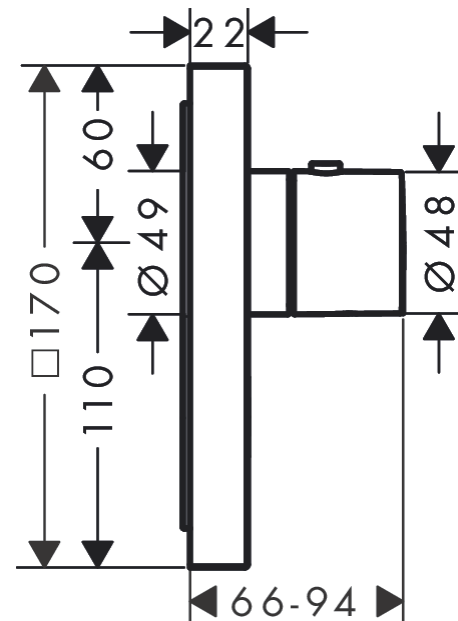

### Maßzeichnung

### Durchflussdiagramm

**AXOR ShowerSelect**

**Thermostat HighFlow Unterputz eckig für 1 Verbraucher und einen zusätzlichen Abgang**

Oberfläche: **Brushed Black Chrome** Artikelnummer: **36716340**

**Explosionszeichnung**