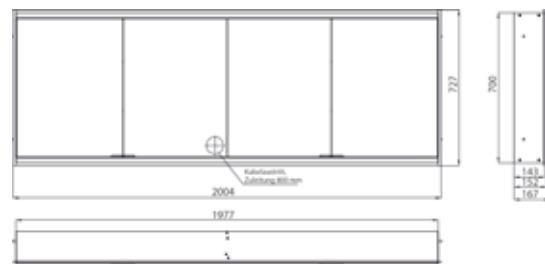

## PRODUKTINFORMATION

Lichtspiegelschrank prime 2 Facelift, 2.000 mm, 4 Türen, Unterputzmodell, IP20 schwarz/spiegel

Art.-Nr.9497 135 67

mit verspiegelter Glasrückwand, 4 stufenlos einstellbare Ablagen, 4 Türen, 2 Steckdosen, stufenlose Lichtsteuerung (an/aus, Helligkeit und Lichtfarbe) über drei in die Glasrückwand integrierte Touchsensoren, Höhe: 730 mm, LED-Beleuchtung