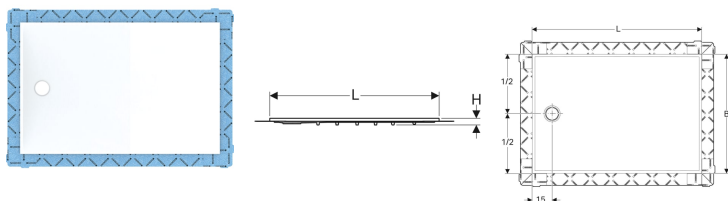

Geberit Setaplano Duschfläche rechteckig

Beispielbild

Verwendungszwecke

- Zum Einbau innerhalb von Gebäuden
- Zur Verwendung als bodenebene Duschfläche
- Für Fußbodenaufbauten bis Oberkante Fertigfußboden 6–25 cm
- Für erhöhten Einbau bis 2 cm über Fertigfußboden
- Für Verbundabdichtungen
- Für barrierefreies Bauen geeignet

Eigenschaften

- Rutschhemmklasse C nach EN 16165 (barfüssiges Begehen)

Lieferumfang

- Schutzfolie

Zusätzlich zu bestellen

- Installationsrahmen für Geberit Duschflächen aus Mineralwerkstoff
- Duschwannenablauf für Geberit Duschflächen aus Mineralwerkstoff

- Erhöhte Schallschutzanforderungen mit Geberit Installationsrahmen erfüllt
- Dichtvlies vormontiert
- Dichtvlies umlaufend 10 cm, zur Anbindung von Abdichtsystemen
- Reinigung einfach
- Mit bis zu 300 kg belastbar
- Erfüllt Anforderungen nach EN 14527, Klasse 1

Technische Daten

Werkstoff

| Varicor

Art.-Nr.	Farbe / Oberfläche	L	B	H	VE1
154.279.11.1	weiß-alpin / matt	180 cm	90 cm	4.5 cm	1 St.

Zubehör

- Geberit Installationsrahmen für Setaplano Duschfläche bis 100 cm, für vier Füße
- Geberit Installationsrahmen für Setaplano Duschfläche über 100 cm, für sechs Füße
- Geberit Duschwannenablauf mit vier Füßen, für Setaplano Duschfläche, Sperrwasserhöhe 30 mm
- Geberit Duschwannenablauf mit vier kurzen Füßen, für Setaplano Duschfläche, Siphonierhöhe 50 mm
- Geberit Duschwannenablauf mit vier Füßen, für Setaplano Duschfläche, Sperrwasserhöhe 50 mm
- Geberit Ablaufanschluss mit vier Füßen, für Setaplano Duschfläche, stockwerksdurchdringende Installation
- Geberit Duschwannenablauf mit sechs Füßen, für Setaplano Duschfläche, Sperrwasserhöhe 30 mm
- Geberit Duschwannenablauf mit sechs Füßen, für Setaplano Duschfläche, Sperrwasserhöhe 50 mm
- Geberit Duschwannenablauf mit sechs kurzen Füßen, für Setaplano Duschfläche, Siphonierhöhe 50 mm
- Geberit Ablaufanschluss mit sechs Füßen, für Setaplano Duschfläche, stockwerksdurchdringende Installation