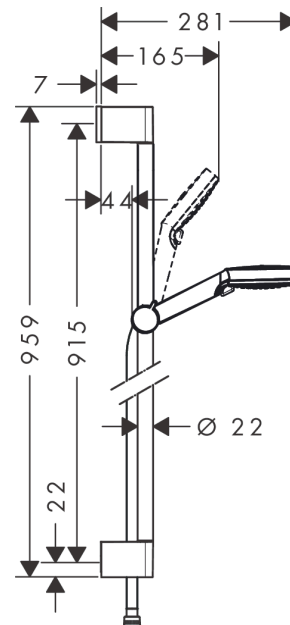

##### Merkmale

- besteht aus: Handbrause, Brausestange, Brauseschlauch, Handbrausehalterung
- Brausekopfgröße: 100 mm
- Strahlart: Rain, IntenseRain
- Strahlartenumstellung durch drehbare Strahlscheibe
- um 45° verstellbarer Neigungswinkel der Handbrausehalterung
- maximale Durchflussmenge bei 3 bar: 9 l/min
- Mindestfließdruck: 1 bar
- Wandbefestigung: Schraubbefestigung
- Wandstützen aus Kunststoff
- Profil Brausestange: rund
- Brausestangendurchmesser: 22 mm
- Bohrabstand 915 mm
- brauseseitiger Drehwirbel gegen lästiges Verdrehen des Brauseschlauches

#### Maßzeichnung

**Crometta**

**Brauseset 100 Vario EcoSmart 9 l/min mit Brausestange 90 cm**

Oberfläche: **Weiß/Chrom** Artikelnummer: **26538400**

**Durchflussdiagramm**

Q = l/min 0 3 6 9 12 15 18 21 24 27 30  
 Q = l/sec 0 0,1 0,2 0,3 0,4 0,5