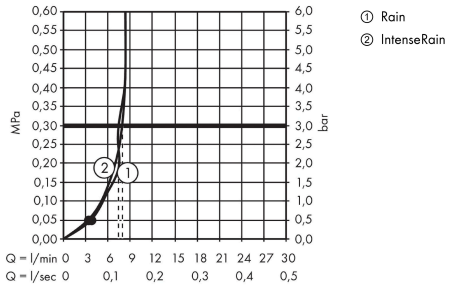

#### Maßzeichnung

**Crometta**

**Brauseset 100 Vario EcoSmart 9 l/min mit Brausestange 90 cm**

Oberfläche: **Weiß/Chrom** Artikelnummer: **26538400**

**Durchflussdiagramm**

Q = l/min 0 3 6 9 12 15 18 21 24 27 30  
 Q = l/sec 0 0,1 0,2 0,3 0,4 0,5