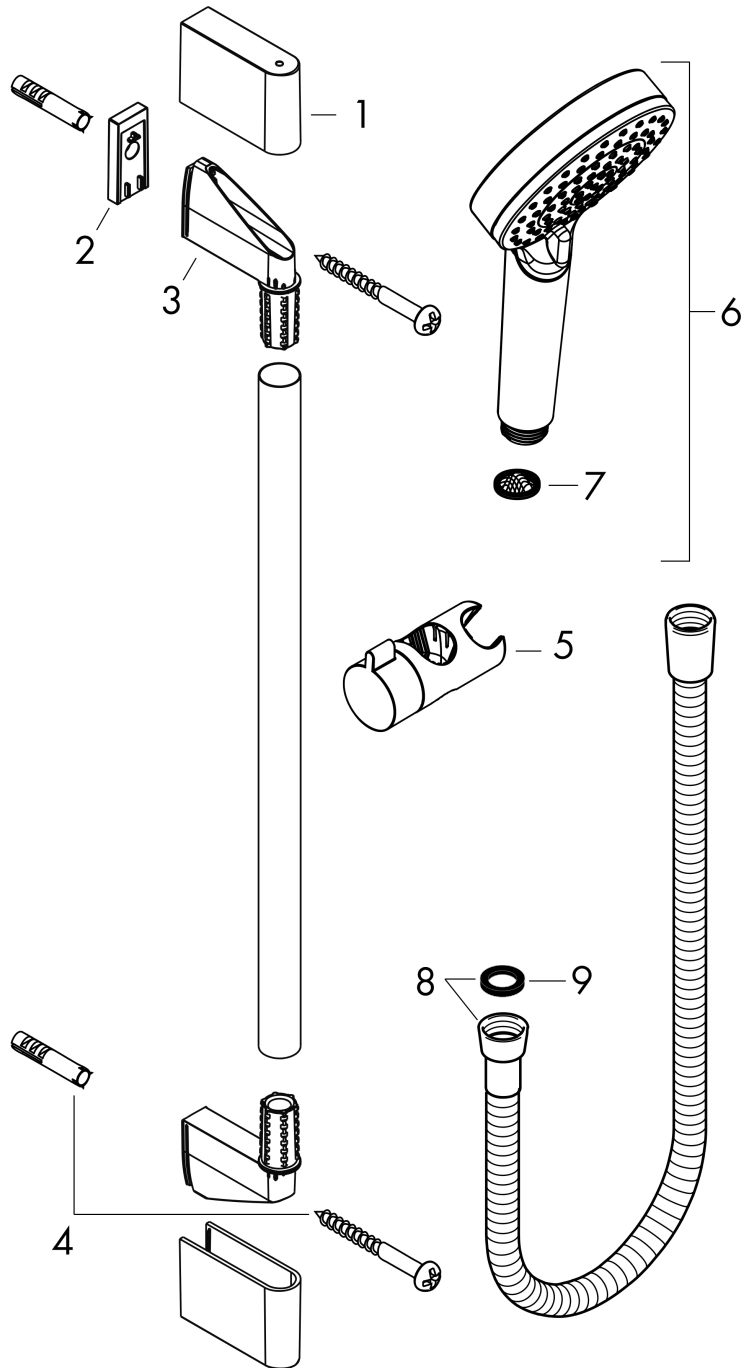

##### Merkmale

- besteht aus: Handbrause, Brausestange, Brauseschlauch, Handbrausehalterung
- Brausekopfgröße: 100 mm
- Strahlart: Rain, IntenseRain
- Strahlartenumstellung durch drehbare Strahlscheibe
- um 45° verstellbarer Neigungswinkel der Handbrausehalterung
- maximale Durchflussmenge bei 3 bar: 9 l/min
- Mindestfließdruck: 1 bar
- Wandbefestigung: Schraubbefestigung
- Wandstützen aus Kunststoff
- Profil Brausestange: rund
- Brausestangendurchmesser: 22 mm
- Bohrabstand 915 mm
- brauseseitiger Drehwirbel gegen lästiges Verdrehen des Brauseschlauches

Die Verbrauchswerte wurden praxisnah mit den dazugehörigen Armaturen (Thermostat/Mischer/Unterputzventil) gemessen.

**Crometta**  
**Brauseset 100 Vario EcoSmart 9 l/min mit Brausestange 90 cm**  
 Oberfläche: **Weiß/Chrom** Artikelnummer: **26538400**

Einbaubeispiel

**Crometta**  
**Brauseset 100 Vario EcoSmart 9 l/min mit Brausestange 90 cm**  
 Oberfläche: **Weiß/Chrom** Artikelnummer: **26538400**

Explosionszeichnung

Baujahr: >11/21

**Crometta**  
**Brauset 100 Vario EcoSmart 9 l/min mit Brausestange 90 cm**  
 Oberfläche: **Weiß/Chrom** Artikelnummer: **26538400**

## Ersatzteilliste

Baujahr: >11/21

Pos.	Beschreibung	Artikelnummer	PG	VE
1	Abdeckung	95217000	4	1
2	Fliesenausgleichsscheibe 7 mm	97450000	98	1
3	Wandstütze	95218000	3	1
4	Befestigungsteile	96179000	4	1
5	Schieber kompl.	92366000	9	1
6	Handbrause	26332400	98	1
7	Siebdichtung	94246000	1	1
8	Brauseschlauch Isiflex'B 1,60 m	28276000	98	1
9	Dichtung	98058000	1	1