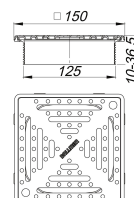

## Aufsatz DalIDrain Select RH, 150 x 150 mm

Artikelnummer: 517456

GTIN: 4001636517456

Rabattgruppe: 6

### Beschreibung:

Aufsatz DalIDrain Select RH, 150 x 150 mm

Aufsatz mit Edelstahlrost im Edelstahlrahmen, passend zu den Ablaufgehäusen und dem Aufstockelement DalIDrain.

### AUSFÜHRUNG

- Rost und Rahmen aus Edelstahl
- Aufsatzverlängerung kürzbar für Bodenbeläge 10 – 36 mm (inkl. Kleber)

### MATERIAL

Rost Edelstahl 1.4301, Belastungsklasse K 3 (300 kg); Aufsatzverlängerung ABS, Rahmen Edelstahl 1.4301  
Seitenverstellbar +/- 5 mm.