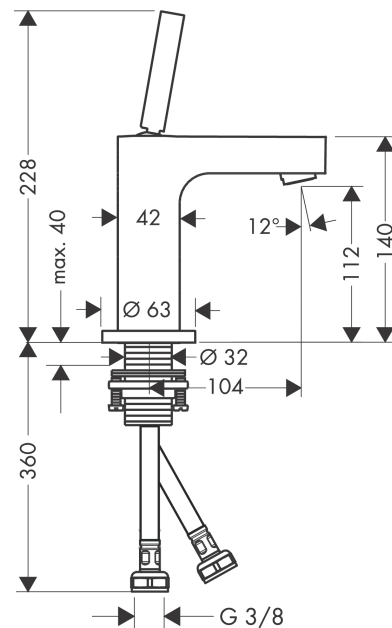

**AXOR Citterio**  
**Einhebel-Waschtischmischer 110 mit Pingriff und Ablaufgarnitur**  
 Oberfläche: **Brushed Brass** Artikelnummer: **39018950**

### Merkmale

- besteht aus: Einhebel-Waschtischmischer, Ablaufgarnitur
- ComfortZone 110
- Ausladung: 104 mm
- Auslaufhöhe: 112 mm
- Griffvariante: Pingriff
- Strahlart: Normalstrahl
- maximale Durchflussmenge bei 3 bar: 5 l/min
- Keramikmischsystem
- für Durchlauferhitzer geeignet
- unverschleißbare Ablaufgarnitur
- Anschlussart: G 3/8 Anschlussschläuche
- Anschlussgröße: DN15
- EU-Taxonomie: max. 6 l/min - wesentlicher Beitrag (SC) möglich
- P-IX 9508/IA

### Maßzeichnung

**AXOR Citterio**  
**Einhebel-Waschtismischer 110 mit Pingriff und Ablaufgarnitur**  
 Oberfläche: **Brushed Brass** Artikelnummer: **39018950**