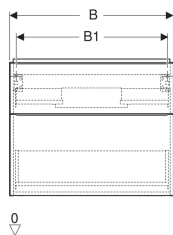

Geberit iCon Unterschrank für Waschtisch, mit zwei Schubladen

Beispielbild

Eigenschaften

- FSC™ C134279 zertifiziert
- Wandhängend
- Mit zwei Schubladen
- Griff zum Öffnen
- Griff austauschbar
- Schublade mit Selbsteinzug

- Schublade ohne Geruchsverschlussausschnitt
- Feuchtigkeitsbeständig
- Vormontiert geliefert

Technische Daten

Werkstoff	Hochverdichtete Dreischicht-Holzspanplatte
Schubladenbelastung max.	30 kg

Lieferumfang

- Unterschrank für Waschtisch
- Befestigungsmaterial

Art.-Nr.	Mix & Match	Farbe / Oberfläche	B	B1	B2	Breite Waschtisch	H	T	VE1
502.306.JK.1	Ja	Korpus und Front: lava / lackiert matt Griff: lava / pulverbeschichtet matt	118.4 cm	113 cm	112 cm	120 cm	61.5 cm	47.6 cm	1 St.