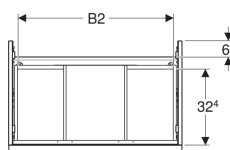

Geberit iCon Unterschrank für Waschtisch, mit zwei Schubladen

Beispielbild

Eigenschaften

- FSC™ C134279 zertifiziert
- Wandhängend
- Mit zwei Schubladen
- Griff zum Öffnen
- Griff austauschbar
- Schublade mit Selbsteinzug

- Schublade ohne Geruchsverschlussausschnitt
- Feuchtigkeitsbeständig
- Vormontiert geliefert

Technische Daten

Werkstoff	Hochverdichtete Dreischicht-Holzspanplatte
Schubladenbelastung max.	30 kg

Lieferumfang

- Unterschrank für Waschtisch
- Befestigungsmaterial

Art.-Nr.	Mix & Match	Farbe / Oberfläche	B	B1	B2	Breite Waschtisch	H	T	VE1
502.306.JK.1	Ja	Korpus und Front: lava / lackiert matt Griff: lava / pulverbeschichtet matt	118.4 cm	113 cm	112 cm	120 cm	61.5 cm	47.6 cm	1 St.