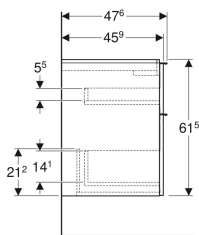

Geberit iCon Unterschrank für Waschtisch, mit zwei Schubladen

Beispielbild

Eigenschaften

- FSC™ C134279 zertifiziert
- Wandhängend
- Mit zwei Schubladen
- Griff zum Öffnen
- Griff austauschbar
- Schublade mit Selbsteinzug

- Unterschrank für Waschtisch
- Befestigungsmaterial

Art.-Nr.	Mix & Match	Farbe / Oberfläche	B	B1	B2	Breite Waschtisch	H	T	VE1
502.306.JK.1	Ja	Korpus und Front: lava / lackiert matt Griff: lava / pulverbeschichtet matt	118.4 cm	113 cm	112 cm	120 cm	61.5 cm	47.6 cm	1 St.

Zubehör

- Geberit Set Schubladeneinsätze für obere Schublade
- Geberit Lichtleiste für Schublade, links und rechts, Länge 35 cm
- Geberit Griff
- Geberit Set Füße schmal
- Geberit Handtuchhalter für Badezimmermöbel, Ecke rechtwinklig
- Geberit Handtuchhalter für Badezimmermöbel, Ecke abgerundet
- Geberit Steckdosenelement
- Geberit Steckdosenelement mit USB-Anschluss