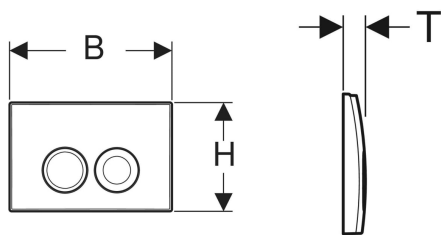

## Geberit Delta25 Betätigungsplatte für 2-Mengen-Spülung

Beispielbild

### Verwendungszwecke

- Zur Spülauslösung bei Delta UP-Spülkästen

### Eigenschaften

- Betätigung von vorne

### Technische Daten

Betätigungskraft | < 20 N

- Befestigungsmaterial

Art.-Nr.	Farbe / Oberfläche	Werkstoff	B	H	T	VE1	VE2	VE3	VE4
115.125.11.5	weiß	Kunststoff	24.6 cm	16.4 cm	3.1 cm	1 St.	10 St.	180 St.	360 St.
115.125.21.5	hochglanz-verchromt	Kunststoff	24.6 cm	16.4 cm	3.1 cm				
115.125.46.5	mattverchromt	Kunststoff	24.6 cm	16.4 cm	3.1 cm	1 St.	10 St.	180 St.	360 St.