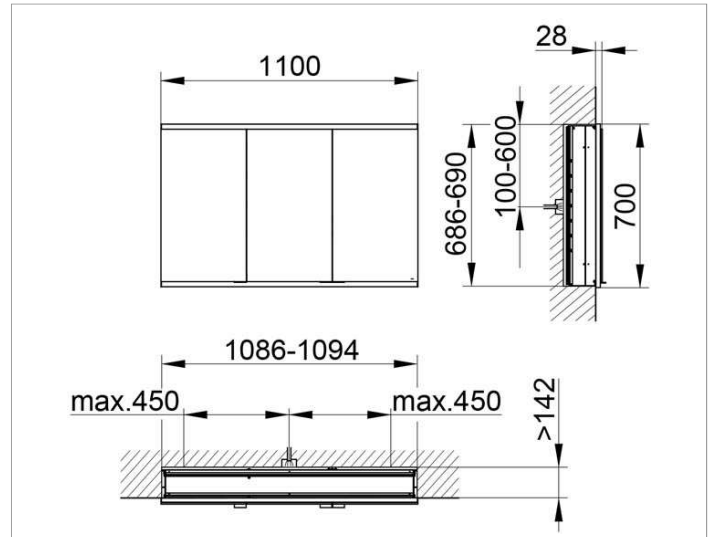

Royal Modular 2.0
800310110100000 Spiegelschrank

PRODUKT

ZEICHNUNG

EEK: A++, A+, A ,

OBERFLÄCHE

silber-eloxiert

ABMESSUNG

1100 x 700 x 160 mm