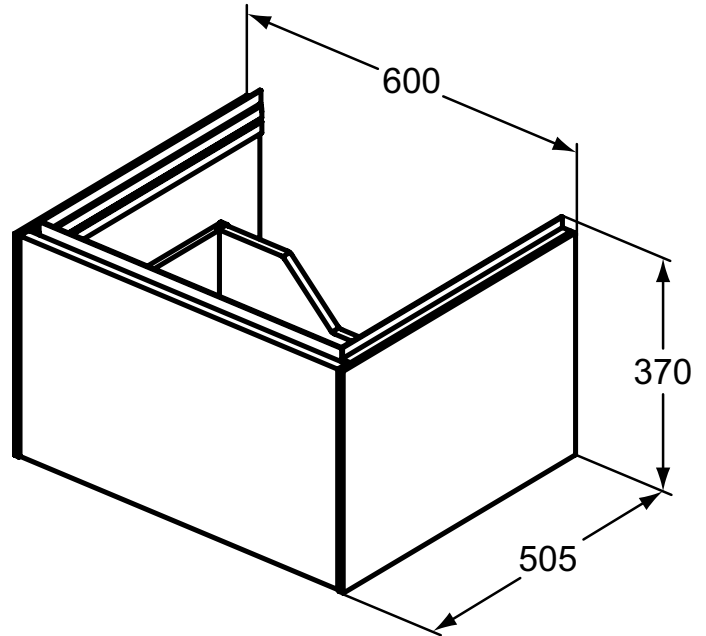

Ideal Standard

Conca

Artikel-Nr.: T4577Y3

## Waschtischunterschrank 600x375mm

Conca Waschtischunterschrank 600x375mm, mit 1 Push-Pull Auszug

**Farbe:** Y3 - Sunset matt

**Eigenschaften:** .Push-Pull Möbel  
.FSC Zerifiziert

### Mehr Produktdetails:

Montage:	Wandhängend
Gewicht (kg):	25,00
Material:	MDF
Designer:	Palomba Serafini Associati
Höhe (mm):	375
Breite (mm):	600
Tiefe/Ausladung (mm):	505
Form:	Rechteckig

Ideal Standard GmbH - Deutschland