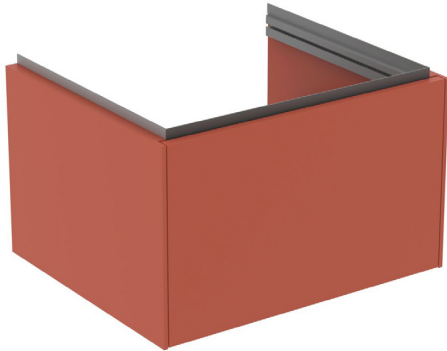

Ideal Standard

Conca

Artikel-Nr.: T4577Y3

## Waschtischunterschrank 600x375mm

Conca Waschtischunterschrank 600x375mm, mit 1 Push-Pull Auszug

**Farbe:** Y3 - Sunset matt

**Eigenschaften:** .Push-Pull Möbel  
.FSC Zerifiziert

### Mehr Produktdetails:

Montage:	Wandhängend
Gewicht (kg):	25,00
Material:	MDF
Designer:	Palomba Serafini Associati
Höhe (mm):	375
Breite (mm):	600
Tiefe/Ausladung (mm):	505
Form:	Rechteckig

Ideal Standard GmbH - Deutschland