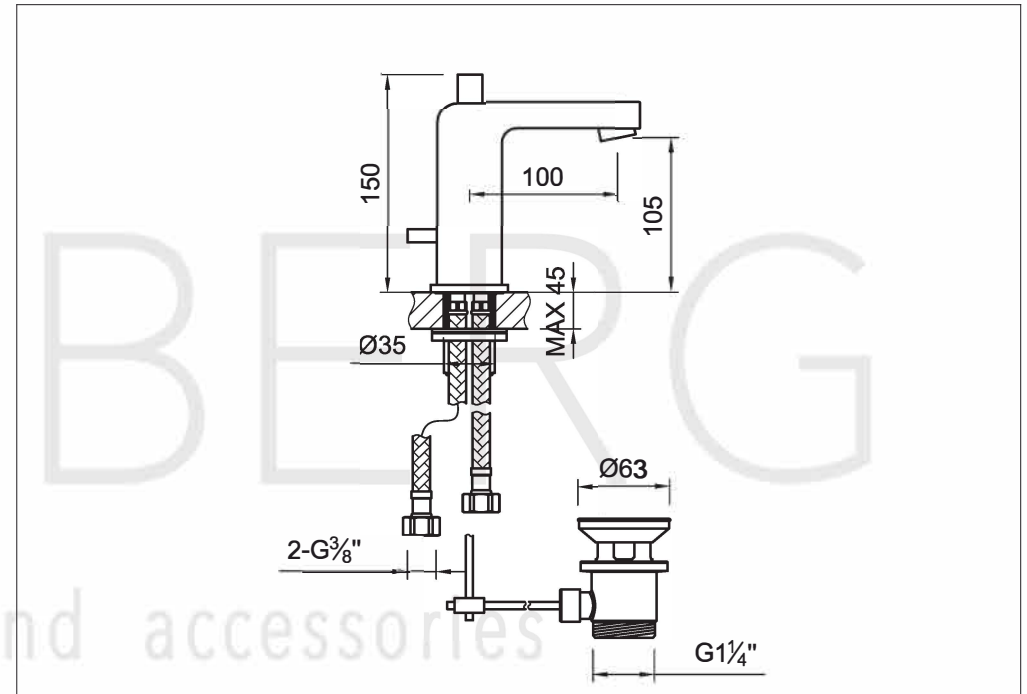

STEINBERG

Waschtisch-Einhebelmischbatterie

Art.Nr.120 1000

Installation

Technische Zeichnung

Explosionszeichnung