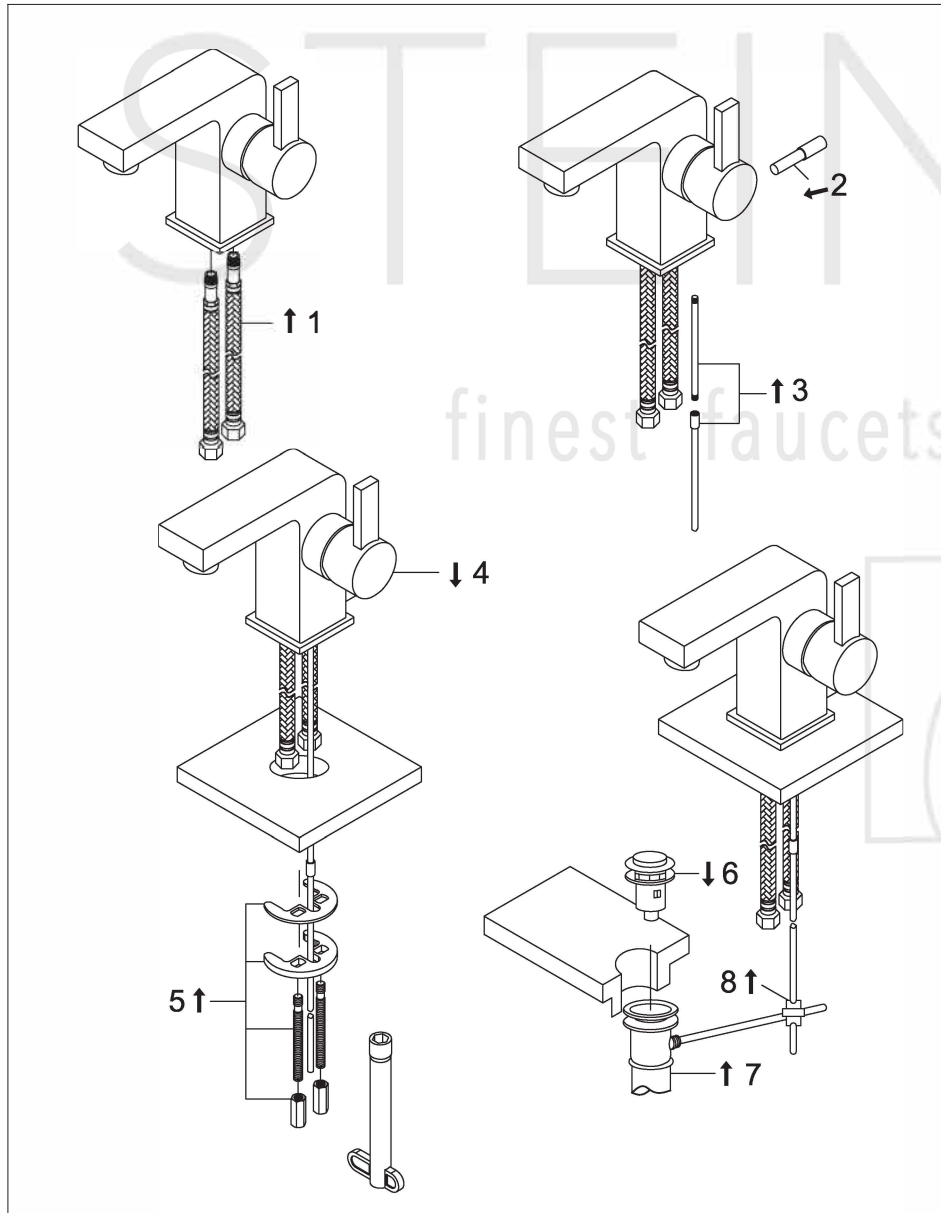

STEINBERG

Waschtisch-Einhebelmischbatterie

Art.Nr.120 1000

Installation

Technische Zeichnung

Explosionszeichnung