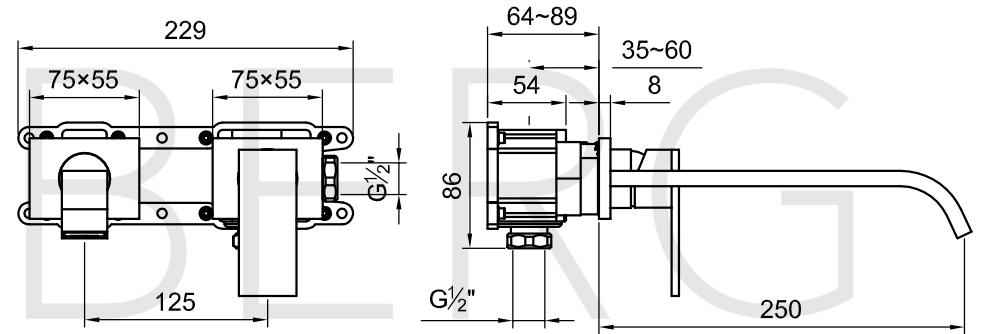

STEINBERG

Waschtisch-Einhebelmischbatterie

Art.Nr.135 1824 3

Installation

Technische Zeichnung

Explosionszeichnung