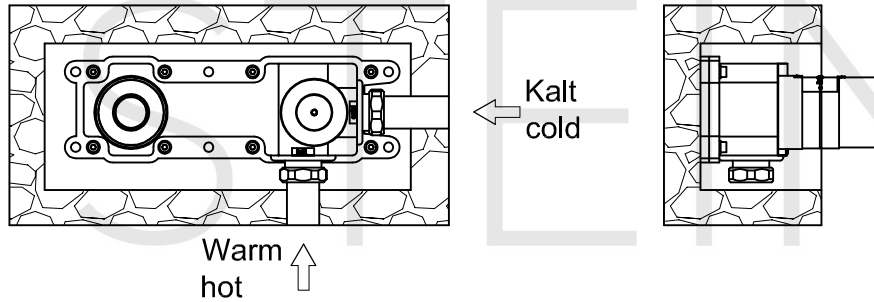

STEINBERG

Waschtisch-Einhebelmischbatterie

Art.Nr.135 1824 3

Installation

Technische Zeichnung

Explosionszeichnung