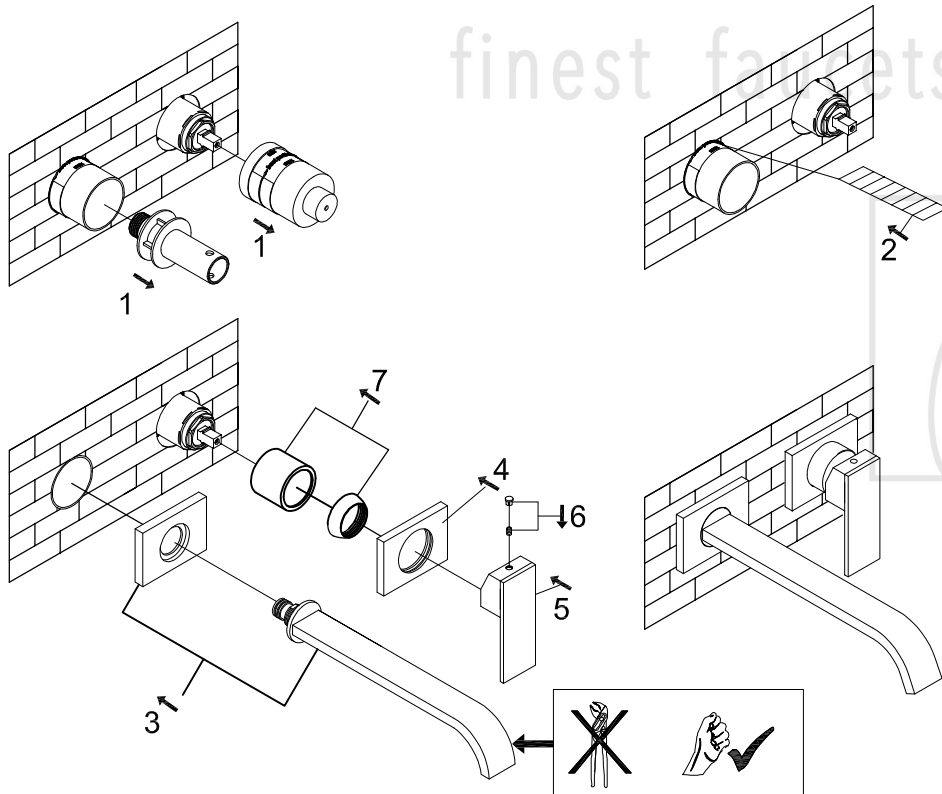

STEINBERG

Waschtisch-Einhebelmischbatterie

Art.Nr.135 1824 3

Installation

Technische Zeichnung

Explosionszeichnung