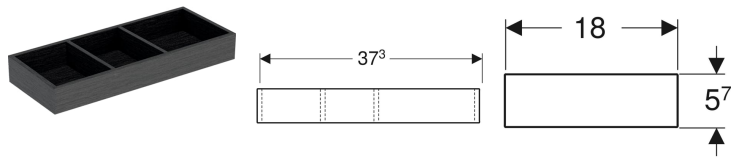

**Geberit VariForm Schubladeneinsatz H-Unterteilung, für obere Schublade**

Beispielbild

Werkstoff | Hochverdichtete Dreischicht-Holzspanplatte

**Technische Daten**

Art.-Nr.	Farbe / Oberfläche	B	H	T	VE1
501.156.00.1	dunkelgrau / melaminbeschichtet	18 cm	5.7 cm	37.3 cm	1 St.