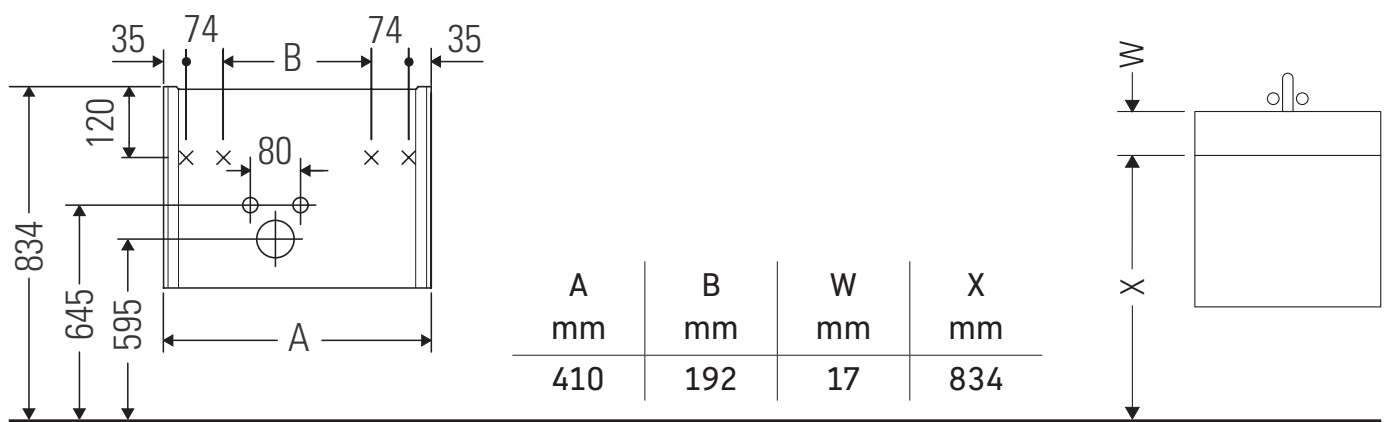

XViu

XV 4024 L/R

Montageanleitung

ME by Starck # 072343

Verwendungshinweise

Die Badmöbelserie entspricht den gültigen Normen und Richtlinien zum Zeitpunkt der Auslieferung und ist für den Einsatz in Bädern konzipiert. Eine direkte Benetzung mit Wasser z. B. beim Duschen ist zu vermeiden.