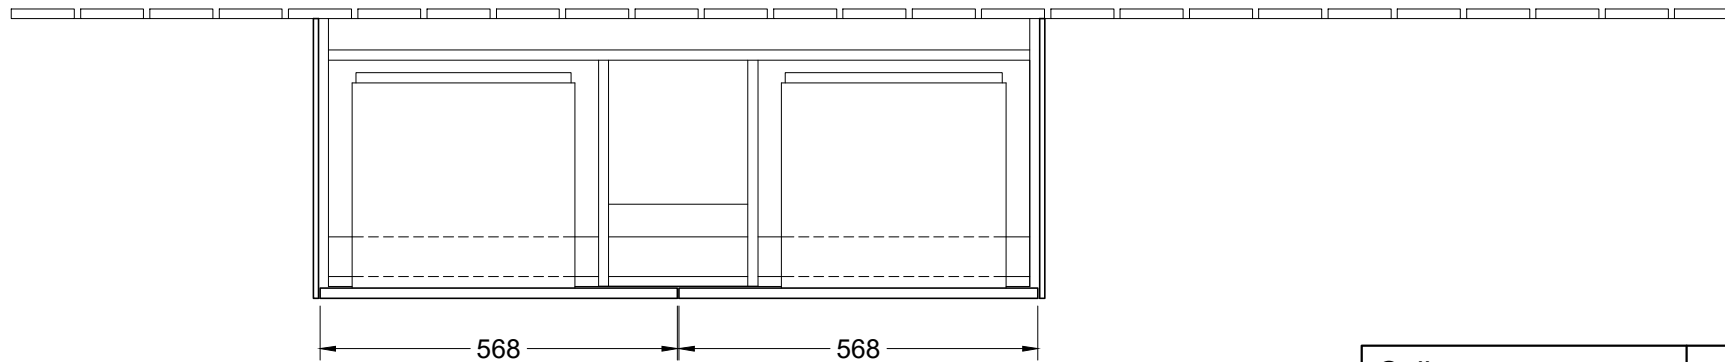

N \perp L
 220 - 240V

Collaro C14600XX / C146B0XX		 Villeroy & Boch 1748
V01 / 27.08.2022	1:12	