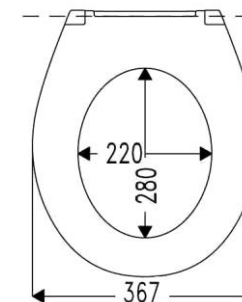

Mondena SoftClose Premium

oval

2 Deckelpuffer DPJ1
2 Sitzpuffer SPJ1

Öffnungswinkel max. 110°

Sandwich

keilförmig

WC-Sitz Modell	
Material	Duroplast
DIN 19516	Mit Edelstahlscharnier erfüllt WC-Sitz DIN 19516
Wertigkeit	Luxus
Benutzerprofil	Privat / anspruchsvolles Objekt
VPE	  6 144
Farben	Art.-Nr.
weiß-alpin	520132

Scharnier					Sitzlänge in Abhängigkeit vom Scharnier in mm*		
Code	Bild	Material	Besonderheit	Befestigungsart	Verstellungssystem	I	II
C0202Y	 Schraubenlänge 70 mm	Edelstahl	Absenkautomatik SOFT  CLOSE classic Abnehmbar TAKE  OFF original	BVU FastFixmutter	Excenter	455	425
* gilt für Keramiken mit einem Lochabstand von 125 mm + / - 3 mm und Löchern mit Ø 15 mm. Falls der Lochabstand der Keramiken von 125 mm abweicht, empfehlen wir die Verwendung eines Excenterscharniers. Die oben gemachte Angabe zur effektiven Sitzlänge gilt dann jedoch nicht mehr, sie bezieht sich ausschließlich auf einen Lochabstand von 125 mm und weicht dann ggf. geringfügig ab.							