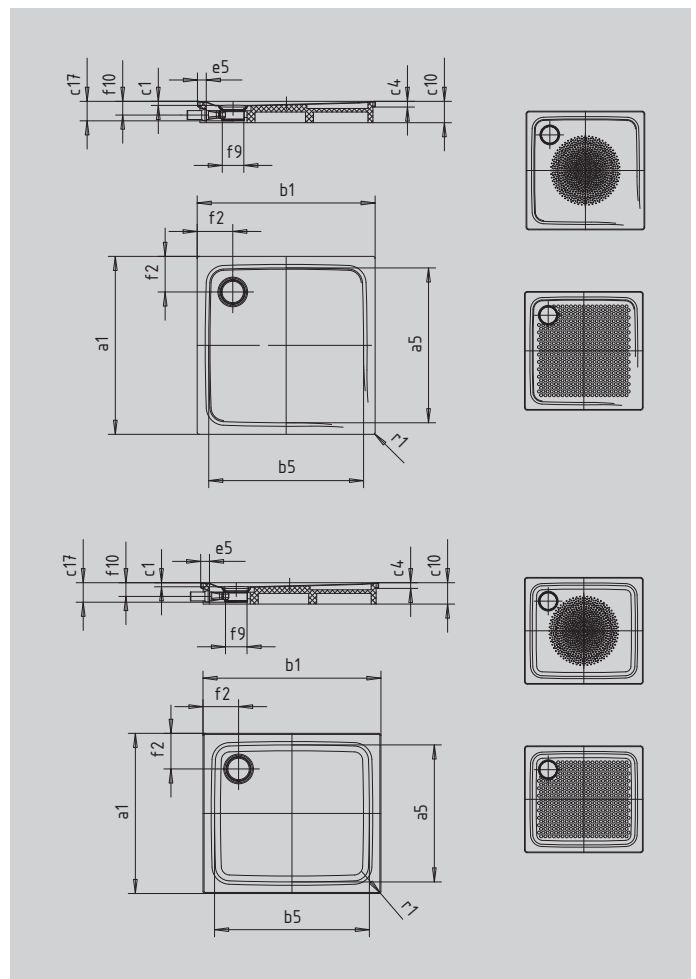

SUPERPLAN PLUS

- puristisches, elegantes Design
- absolut bodengleich einbaubar
- höchster Standkomfort durch flachen, emaillierten Ablaufdeckel, der bündig in die Duschfläche eingelassen ist
- aus KALDEWEI Stahl-Emaille

Abbildung ähnlich

SECURE⁺

Modell			480
Äußere Länge	a ₁		900 mm
Innere Länge	a ₅		790 mm
Äußere Breite	b ₁		1100 mm
Innere Breite	b ₅		990 mm
Tiefe Innen	c ₁		25 mm
Randhöhe	c ₄		32 mm
Gesamt-Aufbauhöhe (Höhe mit Siphon)	c ₁₇		109 mm
Randbreite	e ₅		50 mm
Abstand Wannenrand bis Mitte Ablaufloch	f ₂		200 mm
Durchmesser Ablaufloch	f ₉		Ø 120 mm
Anschlusshöhe Siphon	f ₁₀		78 mm
Äußerer Radius	r ₁		12 mm
Nettogewicht			25 kg
Antislip Durchmesser			Ø 588 mm
Vollantislip			649 x 853 mm
SECURE PLUS			Vollflächig