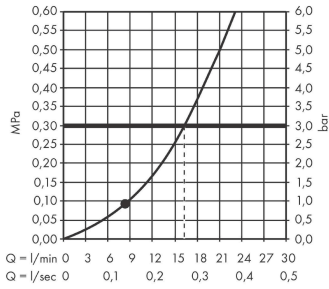

Croma 100
Brauseset Mono mit Brausestange 65 cm und Seifenschale
Oberfläche: **Chrom** Artikelnummer: **27717000**

Durchflussdiagramm

Die Verbrauchswerte wurden praxisnah mit den dazugehörigen Armaturen (Thermostat/Mischer/ Unterputzventil) gemessen.