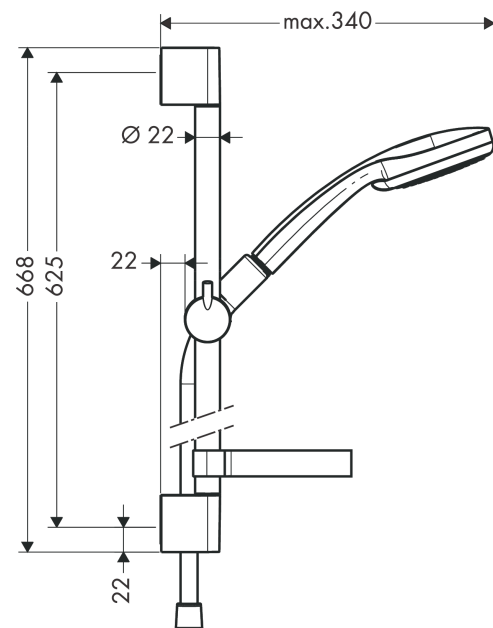

**Croma 100**  
**Brauseset Mono mit Brausestange 65 cm und Seifenschale**  
 Oberfläche: **Chrom** Artikelnummer: **27717000**

### Merkmale

- besteht aus: Handbrause, Brausestange, Brauseschlauch, Handbrausehalterung, Seifenschale
- Brausekopfgröße: 100 mm
- Strahlart: Rain
- Neigungswinkel um 90° verstellbar, Handbrausehalterung schwenkt nach links und rechts sowie oben und unten
- maximale Durchflussmenge bei 3 bar: 16 l/min
- Mindestfließdruck: 1 bar
- Wandbefestigung: Schraubbefestigung
- Wandstützen aus Kunststoff
- Profil Brausestange: rund
- Brausestangendurchmesser: 22 mm
- Bohrabstand 625 mm
- brauseseitiger Drehwirbel gegen lästiges Verdrehen des Brauseschlauches

## Maßzeichnung

**Croma 100**  
**Brauseset Mono mit Brausestange 65 cm und Seifenschale**  
 Oberfläche: **Chrom** Artikelnummer: **27717000**

**Durchflussdiagramm**

Die Verbrauchswerte wurden praxisnah mit den dazugehörigen Armaturen (Thermostat/Mischer/ Unterputzventil) gemessen.

Explosionszeichnung

Baujahr: >05/11

**Croma 100**  
**Brauset Mono mit Brausestange 65 cm und Seifenschale**  
 Oberfläche: **Chrom** Artikelnummer: **27717000**