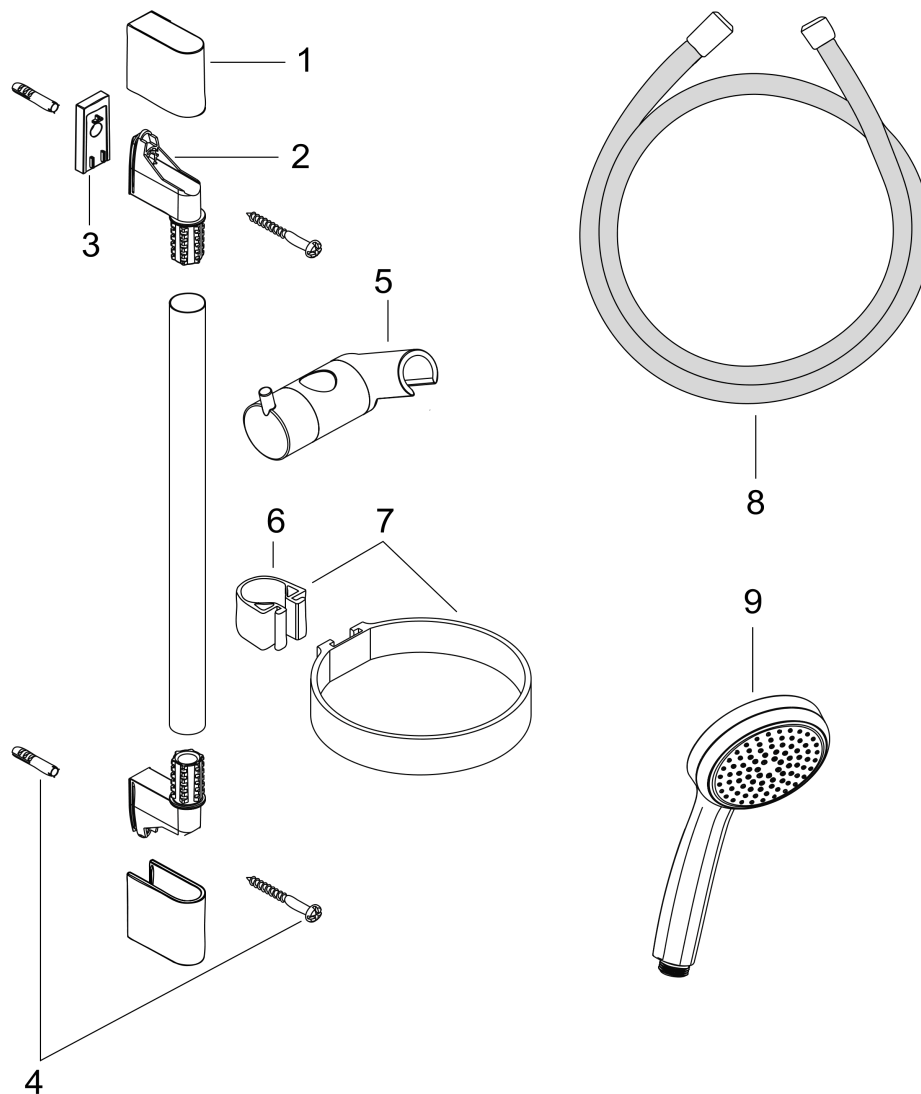

### Merkmale

- besteht aus: Handbrause, Brausestange, Brauseschlauch, Handbrausehalterung, Seifenschale
- Brausekopfgröße: 100 mm
- Strahlart: Rain
- Neigungswinkel um 90° verstellbar, Handbrausehalterung schwenkt nach links und rechts sowie oben und unten
- maximale Durchflussmenge bei 3 bar: 16 l/min
- Mindestfließdruck: 1 bar
- Wandbefestigung: Schraubbefestigung
- Wandstützen aus Kunststoff
- Profil Brausestange: rund
- Brausestangendurchmesser: 22 mm
- Bohrabstand 625 mm
- brauseseitiger Drehwirbel gegen lästiges Verdrehen des Brauseschlauches

## Maßzeichnung

**Croma 100**  
**Brauseset Mono mit Brausestange 65 cm und Seifenschale**  
 Oberfläche: **Chrom** Artikelnummer: **27717000**

**Durchflussdiagramm**

Die Verbrauchswerte wurden praxisnah mit den dazugehörigen Armaturen (Thermostat/Mischer/ Unterputzventil) gemessen.

**Croma 100**  
**Brauseset Mono mit Brausestange 65 cm und Seifenschale**  
 Oberfläche: **Chrom** Artikelnummer: **27717000**

Einbaubeispiel

**Croma 100**  
**Brauset set Mono mit Brausestange 65 cm und Seifenschale**  
 Oberfläche: **Chrom** Artikelnummer: **27717000**

Explosionszeichnung

Baujahr: >05/11

**Croma 100**  
**Brauset Mono mit Brausestange 65 cm und Seifenschale**  
 Oberfläche: **Chrom** Artikelnummer: **27717000**