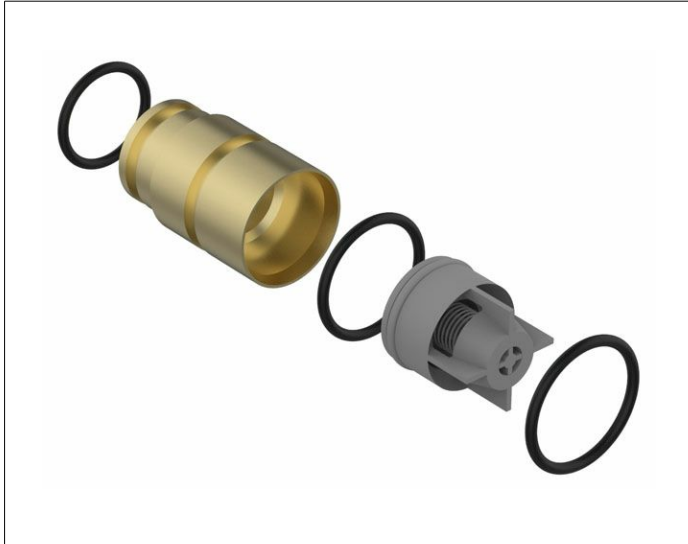

Ersatzteile Armaturen  
5010000519 Adapter

PRODUKT

ZEICHNUNG