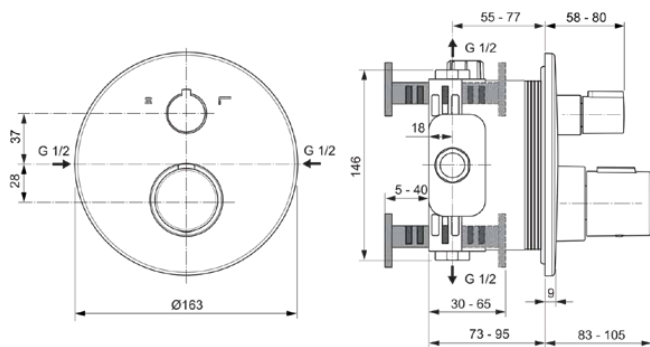

## A5814AA

CERATHERM T100 | Badearmatur UP Bausatz 2 163x83x163 mm in chrom, Kit 1 required (A1000), 23.0 l/min (3 bar) | Thermostatfunktion, Wasser- & Energiesparend, Sicherheitssperre, SmartShine Oberfläche

### Allgemeine Informationen

Produktkategorie:	Badearmaturen
Produktart:	Badearmatur UP Bausatz 2
Marke:	Ideal Standard
Kollektion:	CERATHERM T100
Designer:	Ideal Standard
Colour:	AA - Chrom
Oberflächenveredelung:	glänzend
Maximale Höhe (mm):	163
Maximale Breite (mm):	163
Ausladung (mm):	83 - 105
Befestigungsart:	Kit 1 benötigt
Empfohlenes Unterputz-Kit:	A1000
Nettogewicht (kg):	1.70
EAN Code:	4015413350280