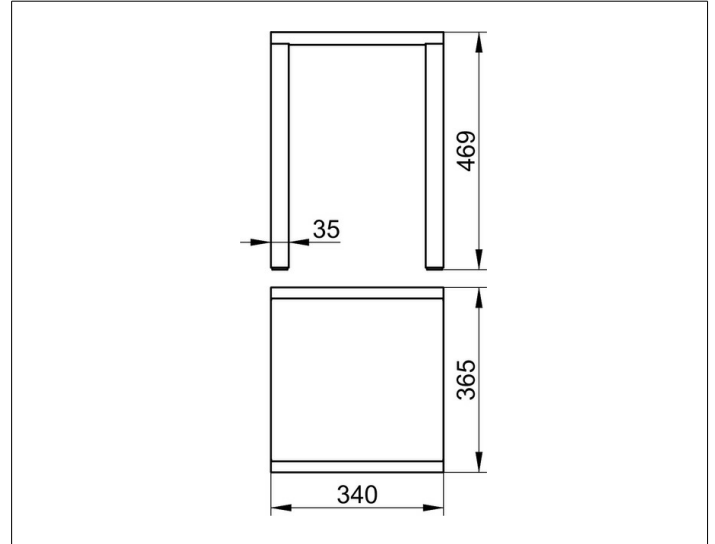

**Plan**  
**14982010038 Hocker**

**PRODUKT**

**ZEICHNUNG**

**PRODUKTBESCHREIBUNG**

auch für den Naßbereich geeignet

**OBERFLÄCHE**

verchromt/lichtgrau (RAL 7035)

**AUSSCHREIBUNGSTEXT**

KEUCO PLAN Hocker 14982010038  
 mit zwei hochglanzverchromten, rutschsicheren Fußelementen,  
 auch für den Naßbereich geeignet  
 hochglanzverchromtes zylindrisches Griffstück,  
 Sitzfläche aus Polypropylen lichtgrau (RAL 7035),  
 340 mm x 365 mm, Sitzhöhe 469 mm  
 Belastbarkeit 100 kg