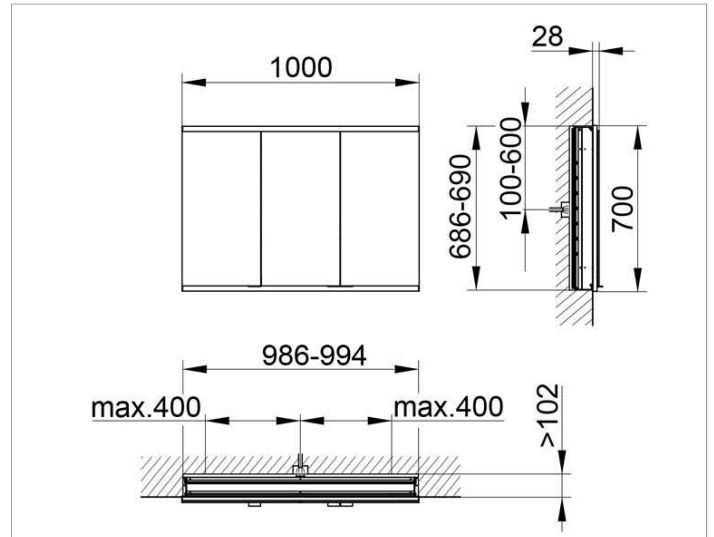

Royal Modular 2.0  
800320100000300 Spiegelschrank

**PRODUKT**

**ZEICHNUNG**

EEK: A++, A+, A ,

**OBERFLÄCHE**

silber-eloxiert

**ABMESSUNG**

1000 x 700 x 120 mm