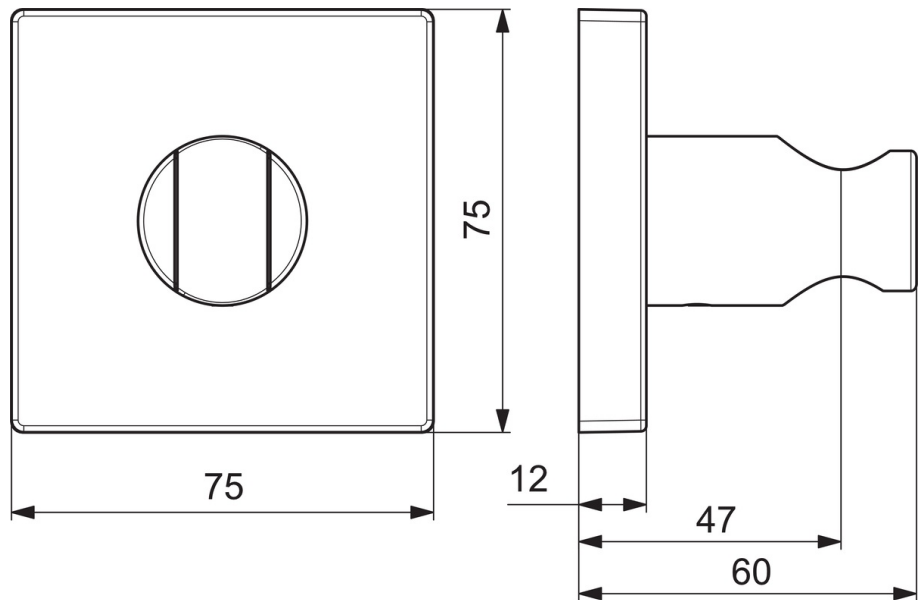

EAN: 4015474190139  
[static.hansa.com/44440100](http://static.hansa.com/44440100)

- Dusche
- Zubehör
- Wandmontage
- Chrom
- Brausehalter
- Befestigungsset
- Squarewallrosette

### Technische Daten

### SP44440100

	Name	Art.-Nr.
1.1	Schraube, M5x8, SW2.5	59904755
2	PVC-Befestigungsplatte	59913424
3	Deckplatte, 75x75 mm	59913326
3.1	O-Ring, d 26x2	59913423