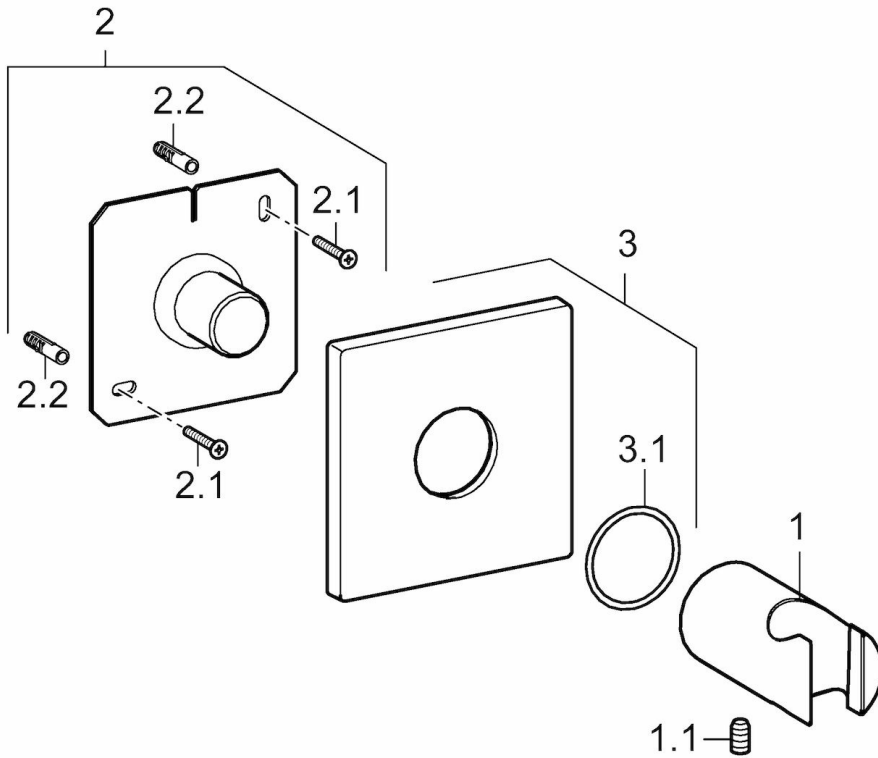

EAN: 4015474190139  
[static.hansa.com/44440100](http://static.hansa.com/44440100)

- Dusche
- Zubehör
- Wandmontage
- Chrom
- Brausehalter
- Befestigungsset
- Squarewallrosette

### SP44440100

	Name	Art.-Nr.
1.1	Schraube, M5x8, SW2.5	59904755
2	PVC-Befestigungsplatte	59913424
3	Deckplatte, 75x75 mm	59913326
3.1	O-Ring, d 26x2	59913423