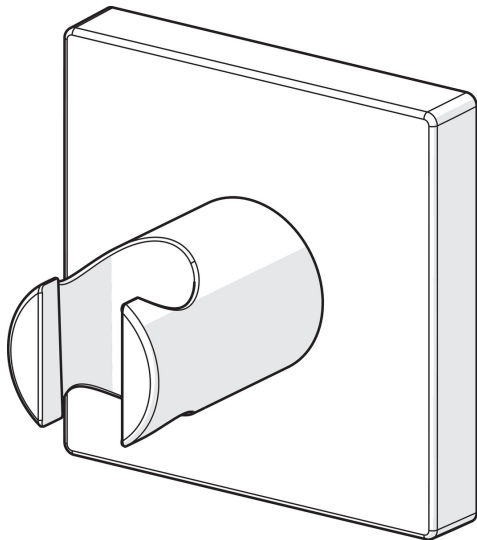

Technische Daten