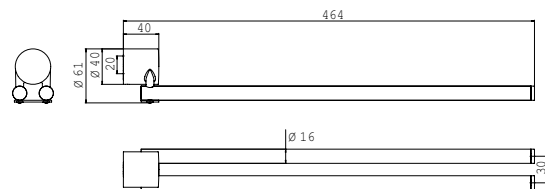

PRODUKTINFORMATION

Handtuchhalter 464 mm chrom

Art.-Nr.4550 001 46

drehbar