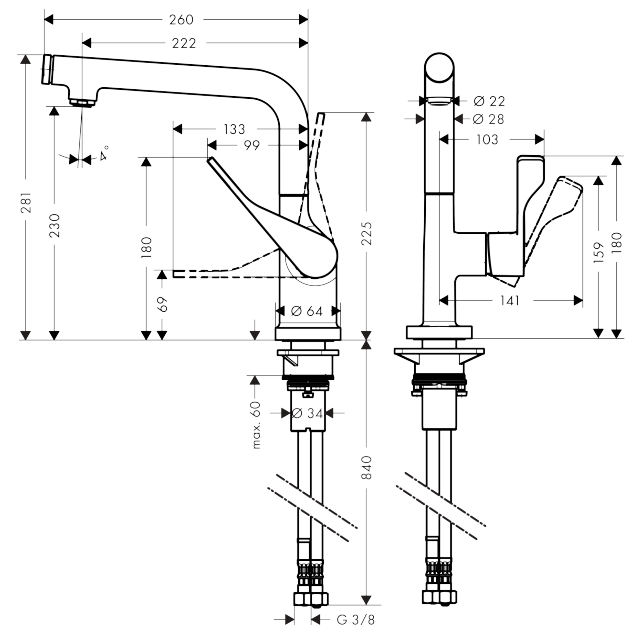

Technologie

Zertifikate / Nachhaltigkeit

Produktabbildung

Maßzeichnung

AXOR Citterio
Einhebel-Küchenmischer Select 230 mit Schwenkauslauf
Oberfläche: **Polished Gold Optic** Artikelnummer: **39860990**

Durchflussdiagramm