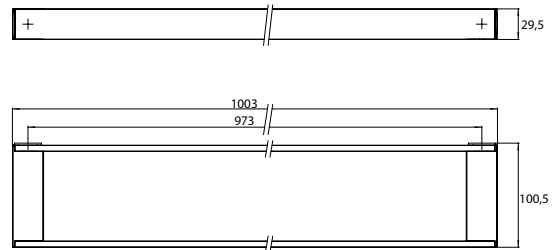

## PRODUKTINFORMATION

Reling, 1003 mm chrom

Art.-Nr.1866 001 11