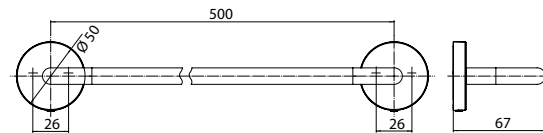

PRODUKTINFORMATION

Badetuchhalter, 500 mm schwarz

Art.-Nr.4360 133 50