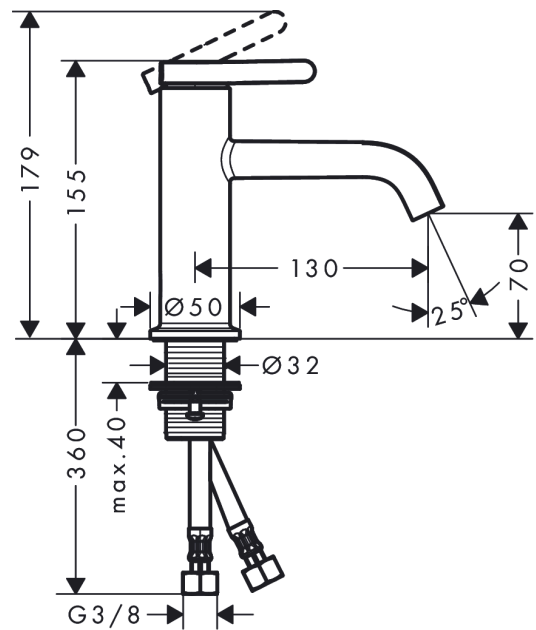

## Merkmale

- besteht aus: Einhebel-Waschtismischer, Ablaufgarnitur
- ComfortZone 70
- Ausladung: 130 mm
- Auslaufhöhe: 70 mm
- Griffvariante: Hebelgriff
- Strahlart: Normalstrahl
- maximale Durchflussmenge bei 3 bar: 5 l/min
- Keramikmischsystem
- Temperaturbegrenzung einstellbar
- für Durchlauferhitzer geeignet
- unverschleißbare Ablaufgarnitur
- Material Ablaufventil: Metall
- Anschlussart: G 3/8 Anschlusschläuche
- Anschlussgröße: DN15
- EU-Taxonomie: max. 6 l/min - wesentlicher Beitrag (SC) möglich
- DVGW\_NW-6506DM0388
- PA-IX 38017/IO

## Produktabbildung

## Maßzeichnung