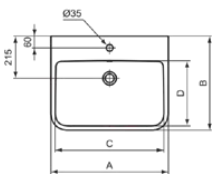

Produktspezifikationen

Farbcode:	01
Farbbeschreibung:	weiß glänzend
Eckmodell:	Nein
Mit Kettenöse:	Nein
Material:	Keramik
Materialspezifikation:	Feinfeuerton
Anzahl von Hahnlöchern je Waschbecken:	1
Anzahl von Waschbecken:	1
Sichtbarer Überlauf:	Ja
PVD Technologie:	Nein
Platzsparendes Modell::	Nein
Ablagefläche:	Hinten
Oberflächenveredelung:	glänzend
Position des Hahnlochs:	Mitte
Form des Überlaufs:	Rund
Mit Rückwand:	Nein
Mit Verschlussstopfen:	Nein
Mit Überlauf:	Ja
Mit Siphon:	Nein
Montageart:	wandhängend