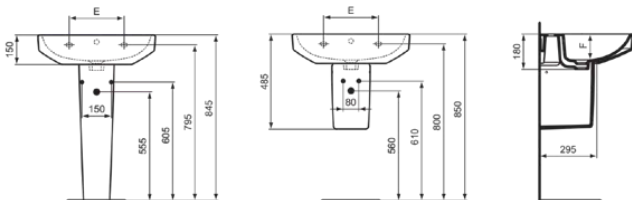

Produktspezifikationen

Farbcode:	01
Farbbeschreibung:	weiß glänzend
Eckmodell:	Nein
Mit Kettenöse:	Nein
Material:	Keramik
Materialspezifikation:	Feinfeuerton
Anzahl von Hahnlöchern je Waschbecken:	1
Anzahl von Waschbecken:	1
Sichtbarer Überlauf:	Ja
PVD Technologie:	Nein
Platzsparendes Modell::	Nein
Ablagefläche:	Hinten
Oberflächenveredelung:	glänzend
Position des Hahnlochs:	Mitte
Form des Überlaufs:	Rund
Mit Rückwand:	Nein
Mit Verschlussstopfen:	Nein
Mit Überlauf:	Ja
Mit Siphon:	Nein
Montageart:	wandhängend