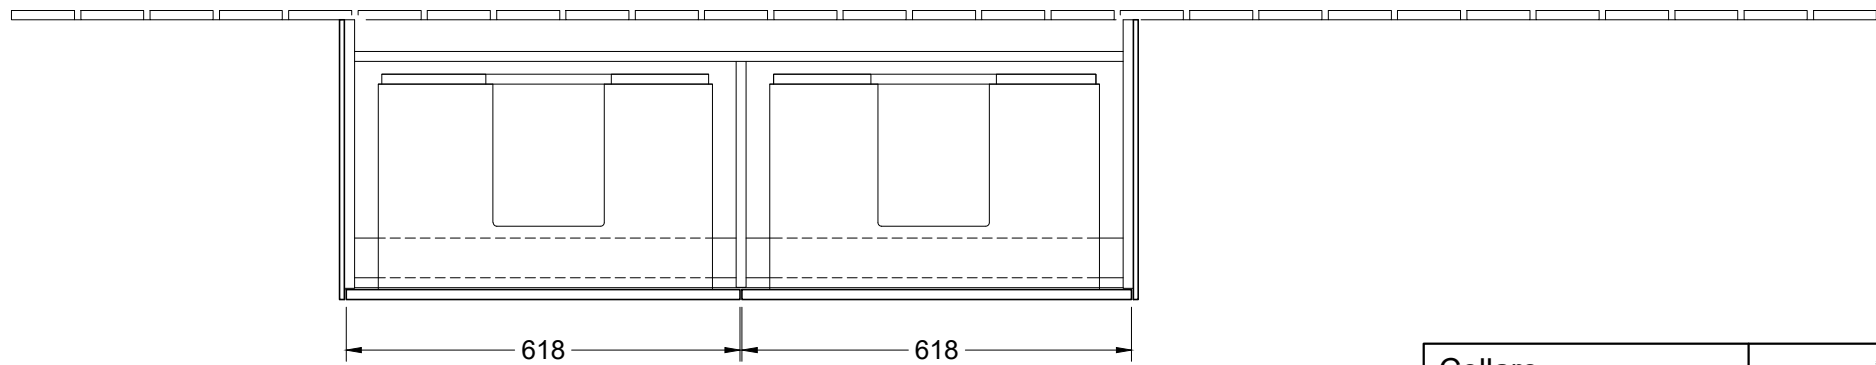

N  $\perp$  L  
 220 - 240V

Collaro C14700XX / C147B0XX		 <b>Villeroy &amp; Boch</b> 1748
V01 / 27.08.2022	1:12	