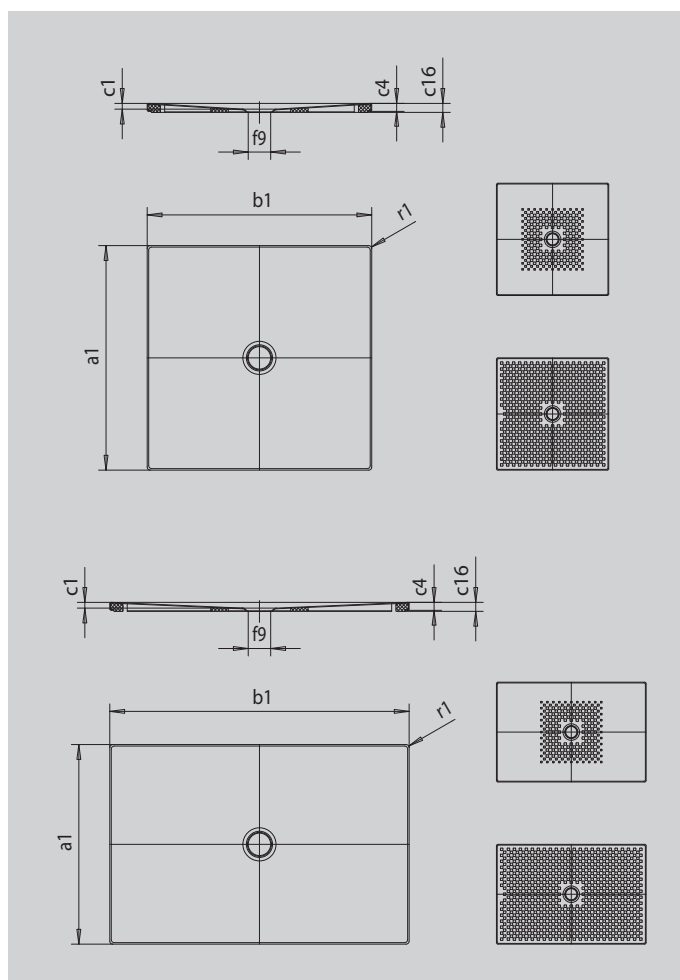

SCONA MIT WANNENTRÄGER EXTRAFLACH

- harmonisches Design mit zentriertem Ablauf
- aus KALDEWEI Stahl-Emaile
- Ablaufdeckel bündig in die Duschfläche integriert (nur in Kombination mit den Ablaufgamituren KA 90)

Abbildung ähnlich

SECURE⁺

Modell		969
Äußere Länge	a_1	800 mm
Äußere Breite	b_1	1300 mm
Tiefe Innen	c_1	23 mm
Randhöhe	c_4	32 mm
Höhe mit Wannenträger extraflach	c_{16}	37 mm
Durchmesser Ablaufloch	f_9	Ø 90 mm
Äußerer Radius	r_1	12 mm
Nettogewicht		26 kg
Antislip		492 x 492 mm
Vollantislip		740 x 1120 mm
SECURE PLUS		Vollflächig