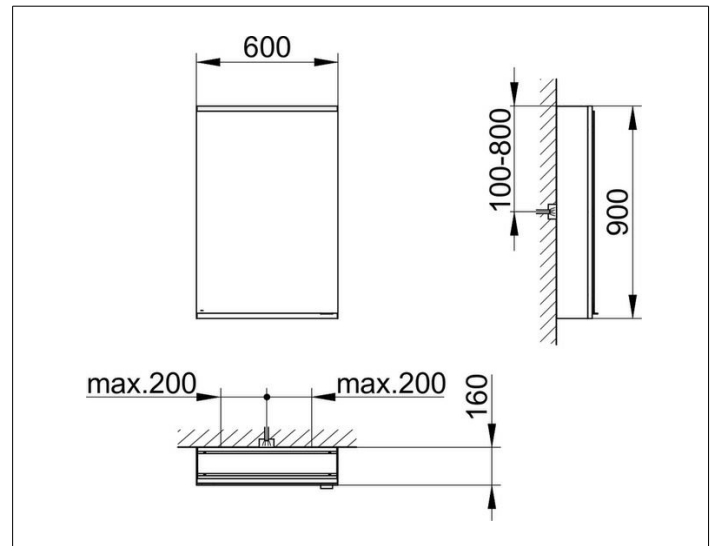

Royal Modular 2.0
800011061100100 Spiegelschrank

PRODUKT

ZEICHNUNG

EEK: C ,

OBERFLÄCHE

silber-eloxiert

ABMESSUNG

600 x 900 x 160 mm