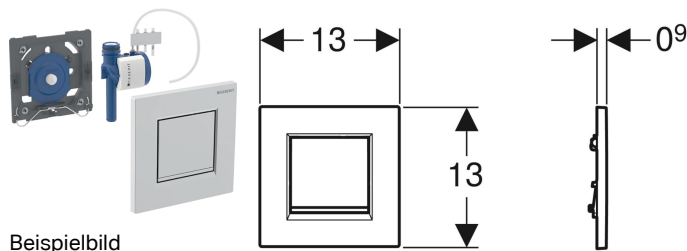

Geberit Urinalsteuerung mit pneumatischer Spülauslösung, Typ 30 Betätigungsplatte

Verwendungszwecke

- Zur manuellen Spülauslösung von Urinalen
- Für Geberit Montageelemente für Urinal mit Betätigung von vorne
- Für Geberit Montageelemente für Urinal mit Betätigung von oben
- Zum Einbau in Rohbausets für Geberit Urinalsteuerungen (ab Baujahr 2009)

Eigenschaften

- Betätigungsplatte mit Sicherungsriegel
- Spülzeiteinstellung mit Luftdüsen (pneumatisch)
- Geringe Auslösekraft
- Geringe Hubbewegung
- Spülauslösung beim Loslassen der Betätigungstaste
- Spülmenge über Drosselschraube des Rohbausets bis auf 0,5 l pro Spülung reduzierbar
- Armaturengruppe II nach DIN 4109

Lieferumfang

- Typ 30 Betätigungsplatte
- Pneumatische Spülauslösung, vormontiert auf Befestigungsrahmen
- Pneumatikventil
- Befestigungsmaterial

Art.-Nr.	Farbe / Oberfläche	Werkstoff	VE1	
116.017.KH.1	Platte und Taste: hochglanz-verchromt Designstreifen: mattverchromt	Kunststoff	1 St.	
116.017.KJ.1	Platte und Taste: weiß Designstreifen: hochglanz-verchromt	Kunststoff	1 St.	
116.017.KK.1	Platte und Taste: weiß Designstreifen: vergoldet	Kunststoff	1 St.	
116.017.KL.1	Platte: weiß Taste: mattverchromt	Kunststoff	1 St.	
116.017.KM.1	Platte: schwarz / hochglänzend Designstreifen: hochglanz-verchromt	Kunststoff	1 St.	
116.017.KN.1	Platte und Taste: mattverchromt Designstreifen: hochglanz-verchromt	Kunststoff	1 St.	
116.017.JQ.1	Platte und Taste: mattchrom-lackiert, easy-to-clean-beschichtet Designstreifen: hochglanz-verchromt	Kunststoff	1 St.	Neu
116.017.DW.1	Platte und Taste: schwarz Designstreifen: schwarz matt	Kunststoff	1 St.	Neu
116.017.16.1	Platte und Taste: schwarz matt lackiert, easy-to-clean-beschichtet Designstreifen: schwarz	Kunststoff	1 St.	Neu