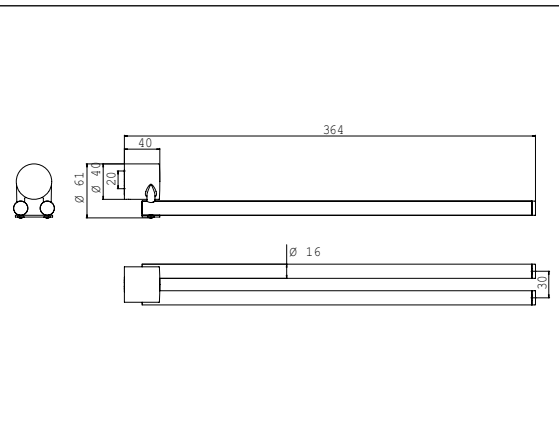

PRODUKTINFORMATION

Handtuchhalter 364 mm chrom

Art.-Nr.4550 001 36

drehbar