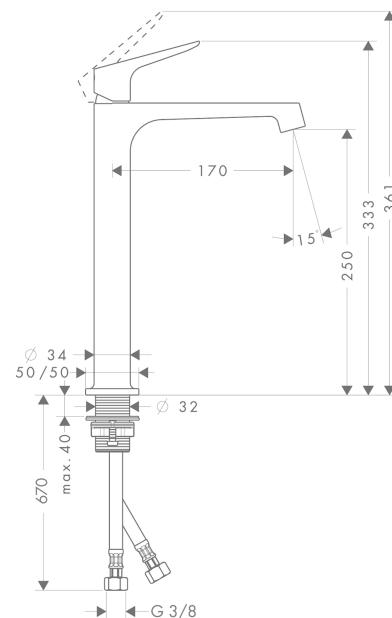

AXOR Citterio M

Einhebel-Waschtischmischer 250 für Aufsatzwaschtische mit Ablaufgarnitur

Oberfläche: **Brushed Gold Optic** Artikelnummer: **34127250**

Merkmale

- besteht aus: Einhebel-Waschtischmischer, Ablaufgarnitur
- ComfortZone 250
- Ausladung: 170 mm
- Auslaufhöhe: 250 mm
- Griffvariante: Hebelgriff
- Strahlart: Normalstrahl
- maximale Durchflussmenge bei 3 bar: 5 l/min
- Keramikmischsystem
- Temperaturbegrenzung einstellbar
- für Durchlauferhitzer geeignet
- unverschleißbare Ablaufgarnitur
- Anschlussart: G 3/8 Anschlussschläuche
- Anschlussgröße: DN15
- EU-Taxonomie: max. 6 l/min - wesentlicher Beitrag (SC) möglich

Technologie

Produktabbildung

Maßzeichnung

AXOR Citterio M
Einhebel-Waschtischmischer 250 für Aufsatzwaschtische mit Ablaufgarnitur
 Oberfläche: **Brushed Gold Optic** Artikelnummer: **34127250**

Durchflussdiagramm