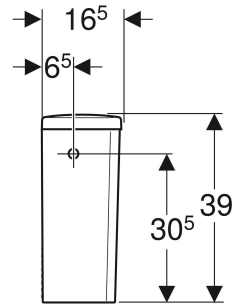

Geberit Renova AP-Spülkasten aufgesetzt, eckiges Design, 2-Mengen-Spülung, Wasseranschluss seitlich

VERWENDUNGSZWECKE

- Für aufgesetzte Montage
- Für Wasseranschlüsse 3/8"

EIGENSCHAFTEN

- 2-Mengen-Spülung

- Typ 1, Vollmenge 6 l, nach EN 997
- Wasseranschluss seitlich

TECHNISCHE DATEN

Spülmenge Werkseinstellung	6 / 3 l
Große Spülmenge	6 l
Einstellbereich	

Kleine Spülmenge	3 l
Einstellbereich	
Werkstoff	Sanitärkeramik

LIEFERUMFANG

- AP-Spülkasten aufgesetzt
- Innengarnitur

Art.-Nr.	Farbe / Oberfläche	B cm	H cm	T cm	VE1 St.	VE2 St.
227780600	weiß / KeraTect	37	39	16.5	1	24