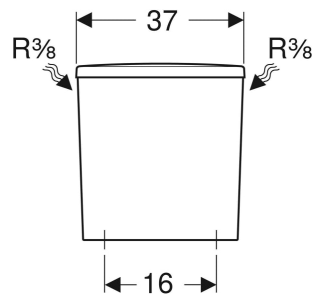

Geberit Renova AP-Spülkasten aufgesetzt, eckiges Design, 2-Mengen-Spülung, Wasseranschluss seitlich

VERWENDUNGSZWECKE

- Für aufgesetzte Montage
- Für Wasseranschlüsse 3/8"

EIGENSCHAFTEN

- 2-Mengen-Spülung

- Typ 1, Vollmenge 6 l, nach EN 997
- Wasseranschluss seitlich

TECHNISCHE DATEN

Spülmenge Werkseinstellung	6 / 3 l
Große Spülmenge	6 l
Einstellbereich	

Kleine Spülmenge	3 l
Einstellbereich	
Werkstoff	Sanitärkeramik

LIEFERUMFANG

- AP-Spülkasten aufgesetzt
- Innengarnitur

Art.-Nr.	Farbe / Oberfläche	B cm	H cm	T cm	VE1 St.	VE2 St.
227780600	weiß / KeraTect	37	39	16.5	1	24