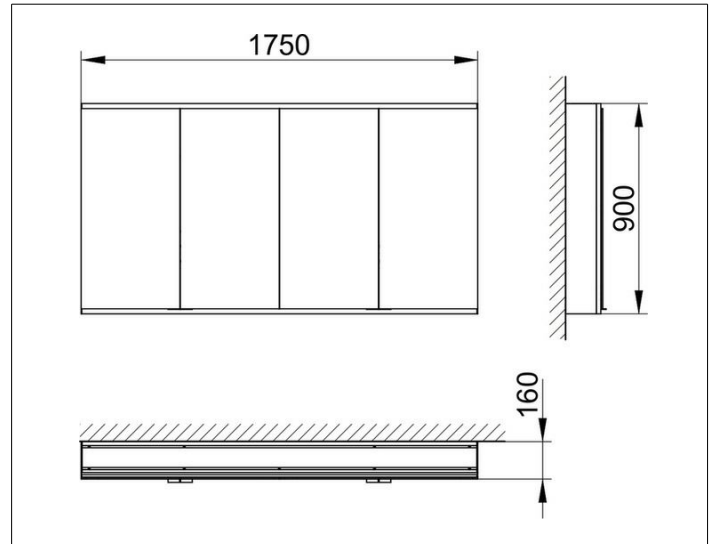

Royal Modular 2.0
800411011100400 Spiegelschrank

PRODUKT

ZEICHNUNG

EEK: C ,

OBERFLÄCHE

silber-eloxiert

ABMESSUNG

1750 x 900 x 160 mm