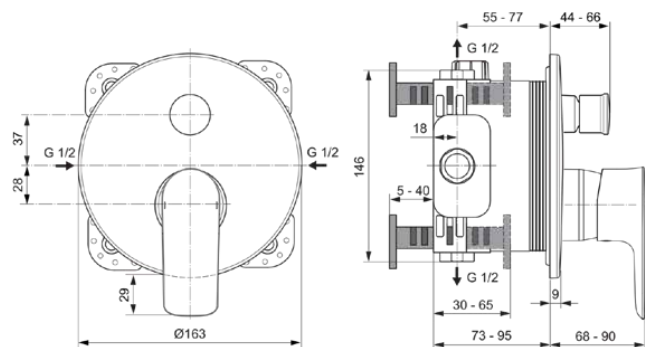

CONNECT AIR

A7057AA

CONNECT AIR | Badearmatur UP Bausatz 2 163x192 mm in chrom | Click-Technologie, EPD, SmartShine Oberfläche

Bild & Zeichnung

Allgemeine Informationen

Produktart	Badearmatur UP Bausatz 2
Marke	Ideal Standard
Kollektion	CONNECT AIR
Farbcode	AA
Farbbeschreibung	Chrom
Oberflächenveredelung	glänzend
Maximale Höhe (mm)	192
Maximale Breite (mm)	163
Ausladung (mm)	68 / 90
Befestigungsart	Kit 1 benötigt
EAN Code	4015413342414
Mit Environmental Product Declaration	Ja
Nettogewicht (kg)	1.04

Produktspezifikationen

Anzahl der Rosette(n)	1
CLICK Technologie	Ja
Mit Griff(en)	Ja
Anzahl der Griffe	1
Griffposition	Vorderseite
Griffart	Betätigungshebel
Mit Rosette(n)	Ja
Material der Rosette(n)	Kunststoff
Form der Rosette(n)	Rund
Mit Umstelleinheit	Ja
DVGW-Eigensicher	Ja
Material des Armaturenkörpers	Messing
Oberflächenschutz	chromium-plated
Smartshine	Ja
Mit Kopfbrause	Nein
Betriebs-Mindestdruck (kPa)	50
Mit Handbrause-Set	Nein

Ideal Standard

Mit Brausekombination	Nein
Cool Body Technologie	Nein
Mit Rückschlagventil	Ja
PVD Technologie	Nein
IdealPlus Technologie	Nein
Maximaler Durchfluss bei 3 bar (l/min)	23
	Einhebelmischerkartusche
Wasseraktivierung	Heben
Kartuschenbefestigung	3 Schrauben
Nennweite des Ventils	47