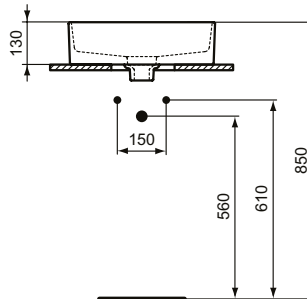

Ideal Standard

Becken

Strada II

Artikel-Nr.: T2959MA

Aufsatzwaschtisch 450mm

Strada II Aufsatzwaschtisch 450mm, ohne Hahnloch, ohne Überlauf

Farbe: MA - Weiß (Alpin) mit Ideal Plus

Eigenschaften: .IdealPlus-Beschichtung

Mehr Produktdetails:

Type:	Aufsatzwaschtisch / Schale
Montage:	Aufgesetzt
Zulassungen:	DIN EN 14688 CL 00, DIN EN 31
Hahnlöcher:	0
Gewicht (kg):	8,80
Material:	Sanitär-Keramik
Designer:	Robin Levien
Höhe (mm):	180
Breite (mm):	450
Tiefe/Ausladung (mm):	450
Form:	Rund