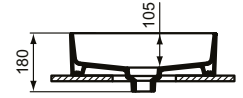

Ideal Standard

Becken

Strada II

Artikel-Nr.: T2959MA

Aufsatzwaschtisch 450mm

Strada II Aufsatzwaschtisch 450mm, ohne Hahnloch, ohne Überlauf

Farbe: MA - Weiß (Alpin) mit Ideal Plus

Eigenschaften: .IdealPlus-Beschichtung

Mehr Produktdetails:

Type:	Aufsatzwaschtisch / Schale
Montage:	Aufgesetzt
Zulassungen:	DIN EN 14688 CL 00, DIN EN 31
Hahnlöcher:	0
Gewicht (kg):	8,80
Material:	Sanitär-Keramik
Designer:	Robin Levien
Höhe (mm):	180
Breite (mm):	450
Tiefe/Ausladung (mm):	450
Form:	Rund