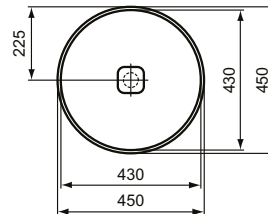

Ideal Standard

Becken

Strada II

Artikel-Nr.: T2959MA

Aufsatzwaschtisch 450mm

Strada II Aufsatzwaschtisch 450mm, ohne Hahnloch, ohne Überlauf

Farbe: MA - Weiß (Alpin) mit Ideal Plus

Eigenschaften: .IdealPlus-Beschichtung

Mehr Produktdetails:

Type:	Aufsatzwaschtisch / Schale
Montage:	Aufgesetzt
Zulassungen:	DIN EN 14688 CL 00, DIN EN 31
Hahnlöcher:	0
Gewicht (kg):	8,80
Material:	Sanitär-Keramik
Designer:	Robin Levien
Höhe (mm):	180
Breite (mm):	450
Tiefe/Ausladung (mm):	450
Form:	Rund