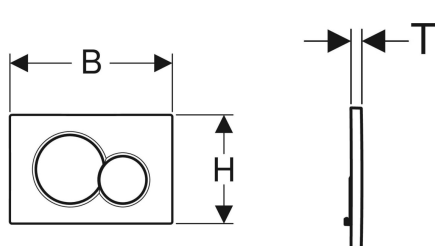

## Geberit Sigma01 Betätigungsplatte für 2-Mengen-Spülung

Beispielbild

### Verwendungszwecke

- Zur Spülauslösung bei Sigma UP-Spülkästen

### Eigenschaften

- Betätigung von vorne

### Technische Daten

Betätigungskraft | < 20 N

- 2 Drückerstangen

Art.-Nr.	Farbe / Oberfläche	Werkstoff	B	H	T	VE1	VE2	VE3	VE4
115.770.KA.5	Platte: hochglanz-verchromt Tasten: mattverchromt	Kunststoff	24.6 cm	16.4 cm	1.3 cm	1 St.	10 St.		