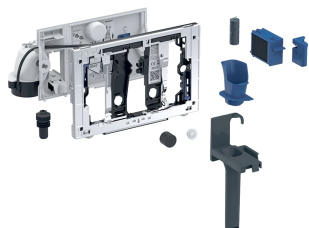

Geberit DuoFresh Modul mit automatischer Auslösung und Einschub für Geberit DuoFresh Stick, für Sigma UP-Spülkasten 12 cm

VERWENDUNGSZWECKE

- Für Sigma UP-Spülkästen 12 cm (ab Baujahr 2008)
- Zur direkten Geruchsabsaugung aus WC-Keramiken
- Zum Einschieben von Geberit DuoFresh Stick ohne Chlor oder oxidierende Bestandteile
- Für Sigma01 Betätigungsplatten
- Für Sigma10 Betätigungsplatten
- Für Sigma20 Betätigungsplatten
- Für Sigma50 Betätigungsplatten
- Nicht geeignet für Geberit Duofix Elemente für Wand-WC, Ecklösung

EIGENSCHAFTEN

- Betätigung von vorne
- Geruchsabsaugung Umluft mit Filtration im UP-Spülkasten integriert
- Absaugeinheit werkzeuglos montierbar
- Mit Geberit Home App kompatibel
- Geruchsabsaugung mit Benutzererkennung aktivierbar
- Geruchsneutralisation mit Keramikwabenfilter

LIEFERUMFANG

- Befestigungsrahmen mit Schwenkmechanismus
- Schutzplatte
- Absaugeinheit mit Radiallüfter
- Keramikwabenfilter
- Auffangbecher für Geberit DuoFresh Stick
- Feuchtigkeitsschutz für Leerrohr
- Schublade mit Filter und Halter für Geberit DuoFresh Stick
- 8 Geberit DuoFresh Sticks

ZUSÄTZLICH ZU BESTELLEN

- Set Netzteil 230 V / 12 V / 50 Hz, mit Spannungsversorgungskabel 1.8 m, für Elektroanschlussdose

ZUBEHÖR

- Geberit Kombinationsanschlussdose
- Rohbauset mit UP-Dose, für Geberit DuoFresh Modul
- Geberit DuoFresh Stick
- Schublade mit Keramikwabenfilter, für Geberit DuoFresh Modul