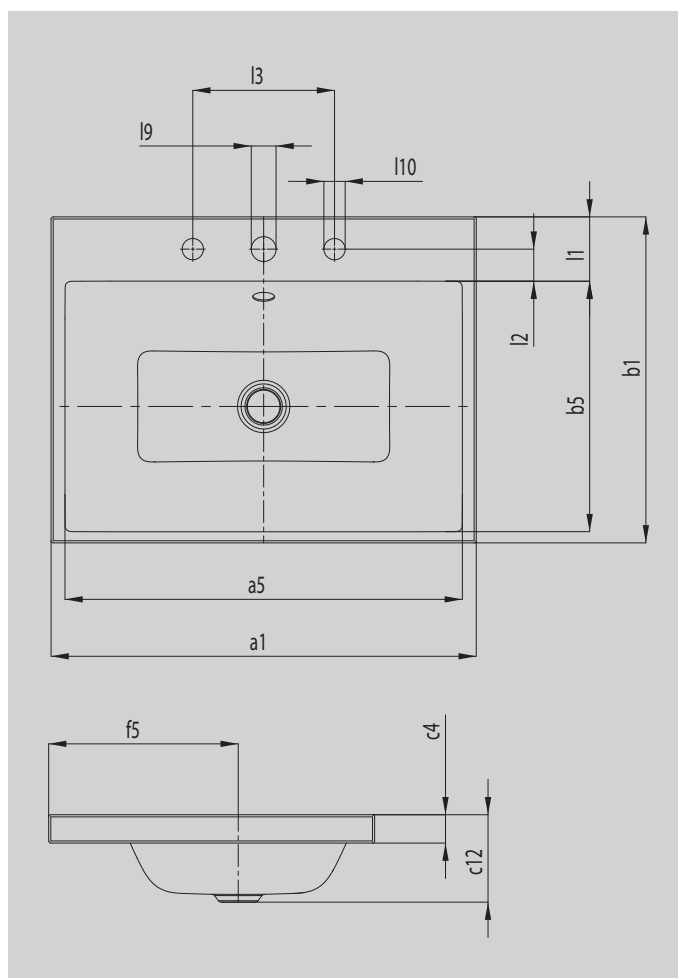

PURO AUFSATZWASCHTISCH (RANDHÖHE 40MM)

- eleganter Rechteckwaschtisch in klassisch puristischem Design
- reduzierte präzise Ränder
- großzügig dimensionierter Innenraum
- klare und zeitlose Form - verewigt in langlebigem KALDEWEI Stahl-Emaille
- passend zur PURO Wannenserie
- designed by Anke Salomon

Abbildung ähnlich

| Modell | | | 3155 |
|---|----------|--|---------|
| Äußere Länge | a_1 | | 900 mm |
| Innere Länge | a_5 | | 860 mm |
| Äußere Breite | b_1 | | 460 mm |
| Innere Breite | b_5 | | 354 mm |
| Randhöhe | c_4 | | 40 mm |
| Abstand Spiegelfläche bis Unterkante Ablaufprägung | c_{12} | | 125 mm |
| Abstand Außenkante bis Mitte Ablaufloch | f_5 | | 268 mm |
| Tiefe Hahnlochbank | l_1 | | 91 mm |
| Abstand Hahnlöcher zu Rand | l_2 | | 45 mm |
| Abstand äußere Hahnlöcher (bei 3er Hahnlochbohrung) | l_3 | | 200 mm |
| Durchmesser Hahnlochmitte | l_9 | | Ø 35 mm |
| Durchmesser Hahnloch außen (nur bei 3 Hahnlöchern) | l_{10} | | Ø 30 mm |
| Nettogewicht | | | 11 kg |