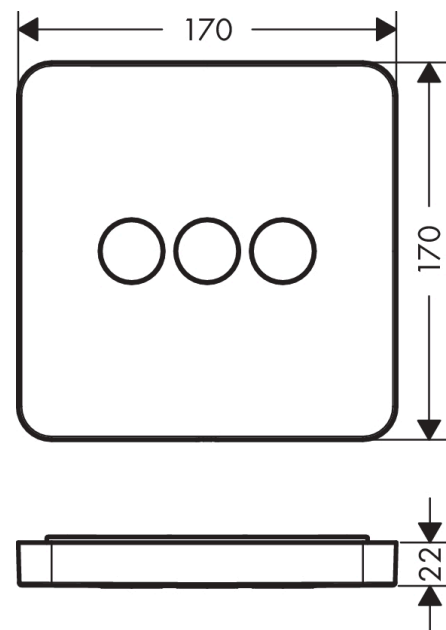

AXOR ShowerSelect

Ventil Unterputz softsquare für 3 Verbraucher

Oberfläche: **Mattschwarz** Artikelnummer: **36773670**

Beschreibung

Merkmale

- 3 Verbraucher
- gleichzeitige Nutzung von mehreren Verbrauchern
- komfortables Ein-/Ausschalten von 3 Verbrauchern über Select-Button
- Start/ Stop Ventil zur Bedienung der Verbraucher
- Durchflussmenge oberer Abgang: 26 l/min
- Durchflussmenge links und rechts: 29 l/min
- maximale Durchflussmenge bei 3 bar: 30 l/min
- Sicherheitssperre bei 40 °C
- Ventil wird geliefert mit Tasten Rain groß, Schwall, Handbrause
- Geräuschgruppe: II
- Durchflussklasse: B
- PA-IX 28415/IIBBB

Produktabbildung

Maßzeichnung

AXOR ShowerSelect
Ventil Unterputz softsquare für 3 Verbraucher
 Oberfläche: **Mattschwarz** Artikelnummer: **36773670**

Durchflussdiagramm