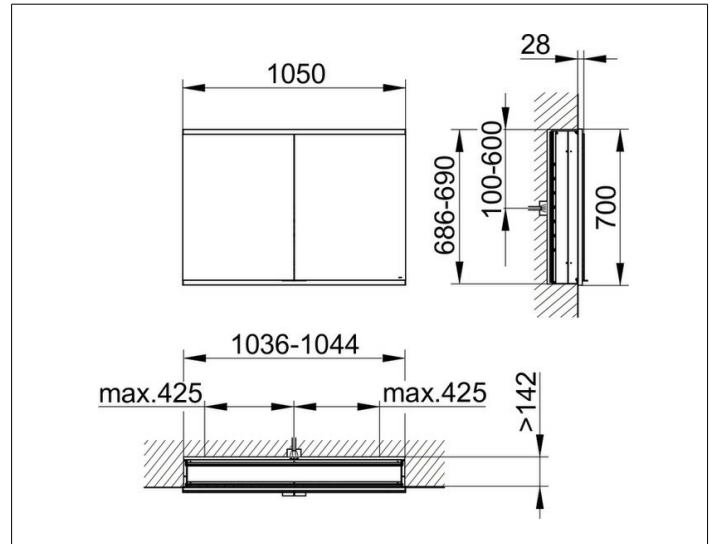

Royal Modular 2.0
800210000100300 Spiegelschrank

PRODUKT

ZEICHNUNG

EEK: C ,

OBERFLÄCHE

silber-eloxiert

ABMESSUNG

1050 x 700 x 160 mm