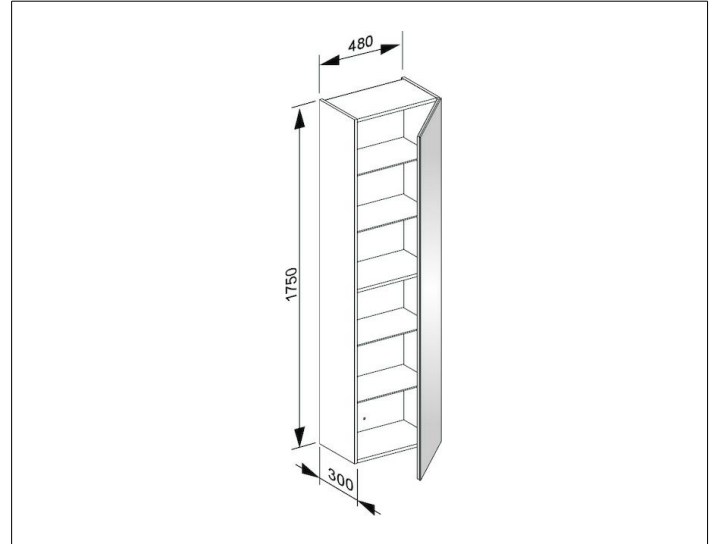

X-Line

33130290001 Hochschrank

PRODUKT

ZEICHNUNG

OBERFLÄCHE

inox/inox

ABMESSUNG

480 x 1750 x 300 mm